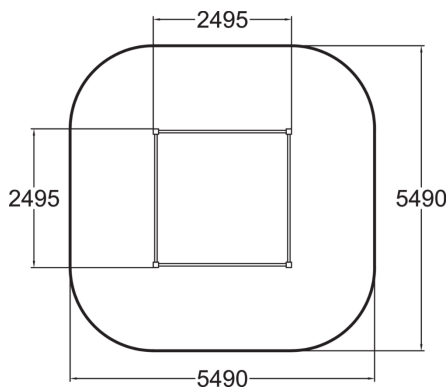

## Sandlåda

Sandlådan har alltid haft en speciell plats hos barn, en plats där fantasi och kreativitet får utvecklas tillsammans med gemenskap och samspel med andra barn.

Åldersgrupp	1+
Antal användare	13
Längd, mm	2495
Bredd, mm	2495
Höjd mm	380
Fallyta, M <sup>2</sup>	28.3
Minimum utrymmeshöjd, mm	2090
Max fri fallhöjd, mm	290
Säkerhetsstandard	EN 1176-1 TÜV
Monteringstid (1 person) tim	1.5
Monteringsalternativ	deep_mounting
Färg på träkomponenter	