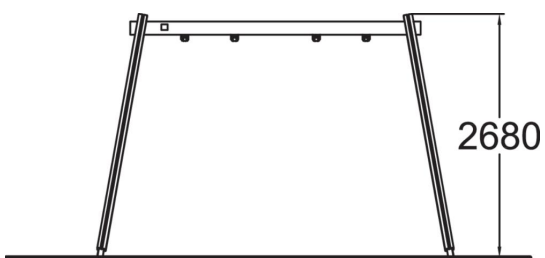

Gungställning 2 platser, hög

Gungställning i klassisk utförande i serien Clover med plats för en gunga. Serien Clover är anpassad för att vara hållbar, prisvärd och underhållsfri. Sitsar beställs separat (sitsar som passar är: 000226, 000227 och 000228).

Åldersgrupp	4+
Antal användare	2
Längd, mm	3930
Bredd, mm	1110
Höjd mm	2680
Islagsyta M ²	25.5
Minimum utrymmeshöjd, mm	2900
Max fri fallhöjd, mm	1400
Säkerhetsstandard & certifikat	EN 1176-1, 2 TÜV
Monteringstid (1 person) tim	6
Monteringsalternativ	deep_mounting