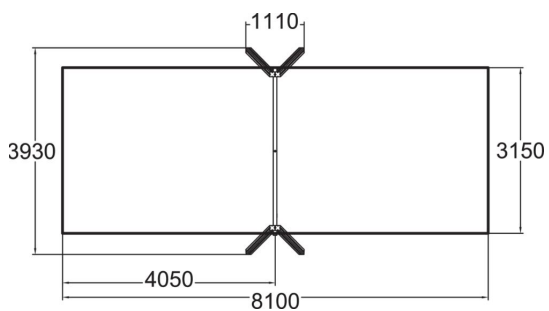

Gungställning 2 platser, hög

Gungställning i klassisk utförande i serien Clover med plats för en gunga. Serien Clover är anpassad för att vara hållbar, prisvärd och underhållsfri. Sitsar beställs separat (sitsar som passar är: 000226, 000227 och 000228).

Åldersgrupp	4+
Antal användare	2
Längd, mm	3930
Bredd, mm	1110
Höjd mm	2680
Islagsyta M ²	25.5
Minimum utrymmeshöjd, mm	2900
Max fri fallhöjd, mm	1400
Säkerhetsstandard & certifikat	EN 1176-1, 2 TÜV
Monteringstid (1 person) tim	6
Monteringsalternativ	deep_mounting