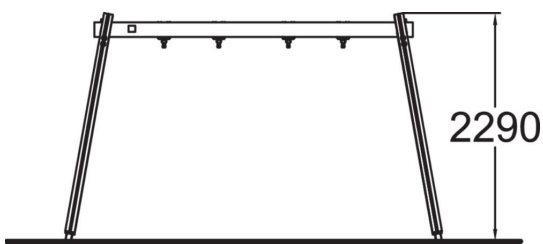

Gungställning 2 platser, låg

En klassisk gungställning tillhörande den prisvärda, underhållsfria och hållbara serien Clover från Lappset. Ställningen är av den lägre varianten och har plats för två gungor. (passande sitsar är: 000216, 000217 och 000218).

Åldersgrupp	1+
Antal användare	2
Längd, mm	3780
Bredd, mm	965
Höjd mm	2290
Islagsyta M <sup>2</sup>	23.3
Minimum utrymmeshöjd, mm	2900
Max fri fallhöjd, mm	1200
Säkerhetsstandard & certifikat	EN 1176-1, 2 TÜV
Monteringstid (1 person) tim	6
Monteringsalternativ	deep_mounting
Färg på trä	