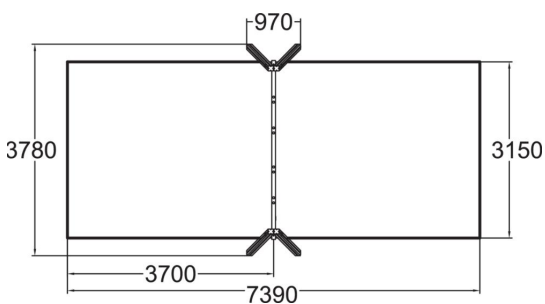

Gungställning 2 platser, låg

En klassisk gungställning tillhörande den prisvärda, underhållsfria och hållbara serien Clover från Lappset. Ställningen är av den lägre varianten och har plats för två gungor. (passande sitsar är: 000216, 000217 och 000218).

Åldersgrupp	1+
Antal användare	2
Längd, mm	3780
Bredd, mm	965
Höjd mm	2290
Islagsyta M <sup>2</sup>	23.3
Minimum utrymmeshöjd, mm	2900
Max fri fallhöjd, mm	1200
Säkerhetsstandard & certifikat	EN 1176-1, 2 TÜV
Monteringstid (1 person) tim	6
Monteringsalternativ	deep_mounting
Färg på trä	