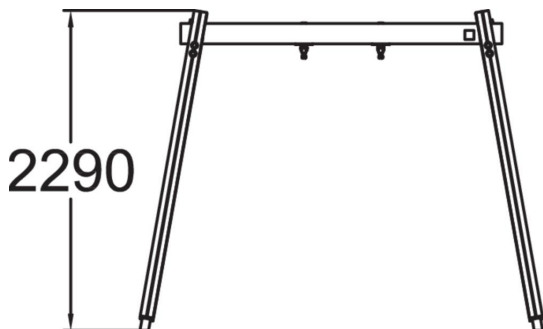

Gungställning i klassisk utförande i serien Clover med plats för en gunga. Serien Clover är anpassad för att vara hållbar, prisvärd och underhållsfri. Sitsar beställs separat (sitsar som passar är: 000216, 000217 och 000218).

Åldersgrupp	1+
Antal användare	1
Längd, mm	2880
Bredd, mm	965
Höjd mm	2290
Islagsyta M ²	14
Fallyta, M ²	14
Minimum utrymmeshöjd, mm	2290
Max fri fallhöjd, mm	1200
Säkerhetsstandard & certifikat	EN 1176-1, 2 TÜV
Monteringstid (1 person) tim	6
Monteringsalternativ	För nedgjutning
Färg på trä	