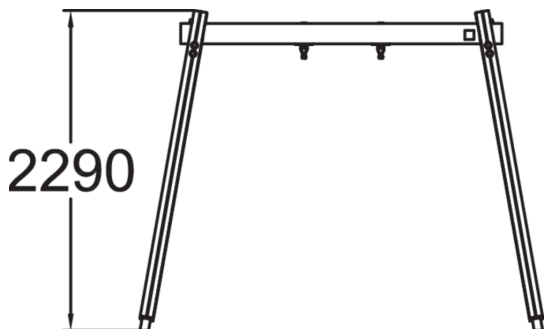

Gungställning i klassisk utförande i serien Clover med plats för en gunga. Serien Clover är anpassad för att vara hållbar, prisvärd och underhållsfri. Sitsar beställs separat (sitsar som passar är: 000216, 000217 och 000218).

Åldersgrupp	1+
Antal användare	1
Längd, mm	2880
Bredd, mm	965
Höjd mm	2290
Islagsyta M ²	14
Fallyta, M ²	14
Minimum utrymmeshöjd, mm	2290
Max fri fallhöjd, mm	1200
Säkerhetsstandard	EN 1176-1, 2 TÜV
Monteringstid (1 person) tim	6
Monteringsalternativ	deep_mounting
Färg på träkomponenter	