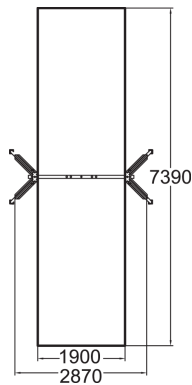

Gungställning i klassisk utförande i serien Clover med plats för en gunga. Serien Clover är anpassad för att vara hållbar, prisvärd och underhållsfri. Sitsar beställs separat (sitsar som passar är: 000216, 000217 och 000218).

Åldersgrupp	1+
Antal användare	1
Längd, mm	2880
Bredd, mm	965
Höjd mm	2290
Islagsyta M ²	14
Fallyta, M ²	14
Minimum utrymmeshöjd, mm	2290
Max fri fallhöjd, mm	1200
Säkerhetsstandard	EN 1176-1, 2 TÜV
Monteringstid (1 person) tim	6
Monteringsalternativ	deep_mounting
Färg på träkomponenter	