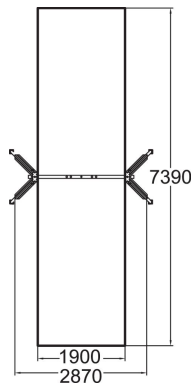

Gungställning i klassisk utförande i serien Clover med plats för en gunga. Serien Clover är anpassad för att vara hållbar, prisvärd och underhållsfri. Sitsar beställs separat (sitsar som passar är: 000216, 000217 och 000218).

Åldersgrupp	1+
Antal användare	1
Längd, mm	2880
Bredd, mm	965
Höjd mm	2290
Islagsyta M ²	14
Fallyta, M ²	14
Minimum utrymmeshöjd, mm	2290
Max fri fallhöjd, mm	1200
Säkerhetsstandard & certifikat	EN 1176-1, 2 TÜV
Monteringstid (1 person) tim	6
Monteringsalternativ	För nedgjutning
Färg på trä	