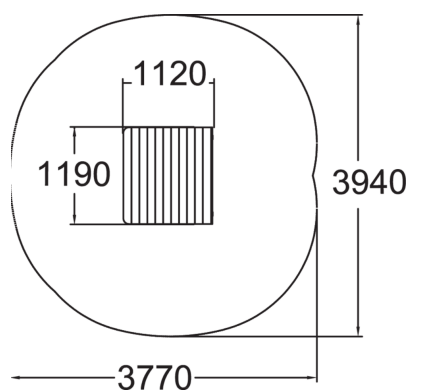

175060

Lekhus

Ett lekhus med sittplattor som även kan användas i barnens lek som bland annat kiosk. Lekhuset placeras med fördel i närheten av en sandlåda, men gör sig även bra för sig själv.

Åldersgrupp	1+
Antal användare	3
Längd, mm	1120
Bredd, mm	1190
Höjd mm	1950
Minimum utrymmeshöjd, mm	2070
Max fri fallhöjd, mm	440
Säkerhetsstandard	EN 1176-1 TÜV
Monteringstid (1 person) tim	2
Monteringsalternativ	deep_mounting
Färg på träkomponenter	
Färg på metallkomponenter	
Färger på väggar och HPL-komponenter	