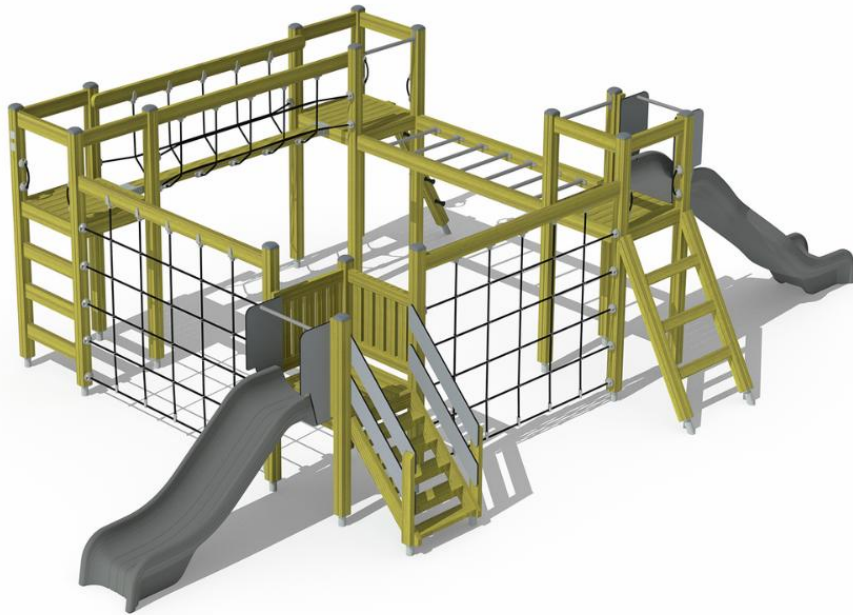

	number_of_bridges 1
	Antal klättring 5
	Antal rutschkanor 2
	Antal torn 4

Motorikbanor från Lappset har ofta många klättermoment. I den här klätterställningen finns två rutschkanor i plast, två klätternät, en balansbom med nät runt, flera trappor och stegar upp i tornen.

Åldersgrupp	1+
Antal användare	15
Längd, mm	4950
Bredd, mm	8840
Höjd mm	2230
Islagsyta M ²	66
Fallyta, M ²	68.9
Minimum utrymmeshöjd, mm	3270
Max fri fallhöjd, mm	1900
Säkerhetsstandard & certifikat	EN 1176-1, 3 TÜV
Monteringstid (1 person) tim	24
Monteringsalternativ	deep_mounting