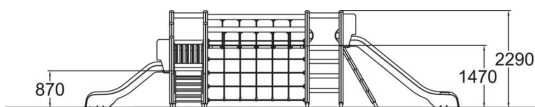

	number_of_bridges 1
	Antal klättring 5
	Antal rutschkanor 2
	Antal torn 4

Motorikbanor från Lappset har ofta många klättermoment. I den här klätterställningen finns två rutschkanor i plast, två klätternät, en balansbom med nät runt, flera trappor och stegar upp i tornen.

Åldersgrupp	1+
Antal användare	15
Längd, mm	4950
Bredd, mm	8840
Höjd mm	2230
Islagsyta M ²	66
Fallyta, M ²	68.9
Minimum utrymmeshöjd, mm	3270
Max fri fallhöjd, mm	1900
Säkerhetsstandard & certifikat	EN 1176-1, 3 TÜV
Monteringstid (1 person) tim	24
Monteringsalternativ	deep_mounting