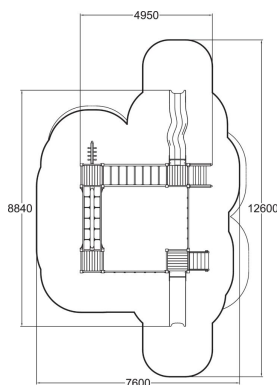

	number_of_bridges 1
	Antal klättring 5
	Antal rutschkanor 2
	Antal torn 4

Motorikbanor från Lappset har ofta många klättermoment. I den här klätterställningen finns två rutschkanor i plast, två klätternät, en balansbom med nät runt, flera trappor och stegar upp i tornen.

Åldersgrupp	1+
Antal användare	15
Längd, mm	4950
Bredd, mm	8840
Höjd mm	2230
Islagsyta M ²	66
Fallyta, M ²	68.9
Minimum utrymmeshöjd, mm	3270
Max fri fallhöjd, mm	1900
Säkerhetsstandard & certifikat	EN 1176-1, 3 TÜV
Monteringstid (1 person) tim	24
Monteringsalternativ	deep_mounting