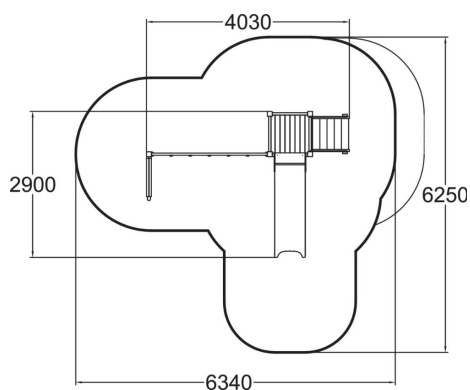

En rutschkana i plast står ansluten med ett klätternät. Det finns en trappa upp till rutschkanan. Produkterna i serien Clover från Lappset är framtaget för att vara prisvärt, hållbart och underhållsfritt.

Åldersgrupp	1+
Antal användare	6
Längd, mm	4030
Bredd, mm	2900
Höjd mm	2010
Islagsyta M <sup>2</sup>	26.3
Fallyta, M <sup>2</sup>	28.3
Minimum utrymmeshöjd, mm	3700
Max fri fallhöjd, mm	1900
Säkerhetsstandard & certifikat	EN 1176-1, 3 TÜV
Monteringstid (1 person) tim	9
Monteringsalternativ	deep_mounting