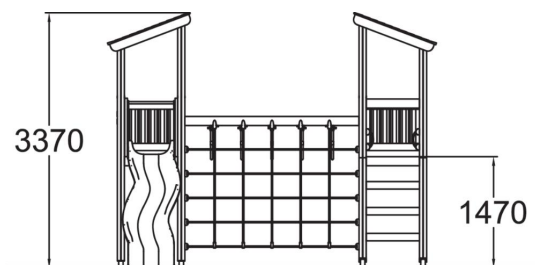

 Antal klättring
3

 Antal tak
2

 Antal rutschkanor
1

 Antal torn
2

Multifunktionellt lektorn med klättermoment, rutschkana i plast och romerska ringar.

Åldersgrupp	3+
Antal användare	9
Längd, mm	4480
Bredd, mm	4370
Höjd mm	3370
Islagsyta M ²	38
Fallyta, M ²	40.6
Minimum utrymmeshöjd, mm	3370
Max fri fallhöjd, mm	1990
Säkerhetsstandard & certifikat	EN 1176-1, 3 TÜV
Monteringstid (1 person) tim	13
Monteringsalternativ	deep_mounting