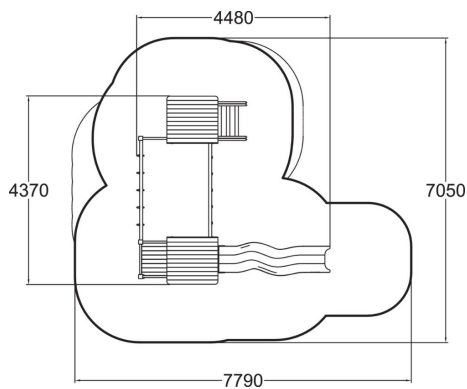

 Antal klättring
3

 Antal tak
2

 Antal rutschkanor
1

 Antal torn
2

Multifunktionellt lektorn med klättermoment, rutschkana i plast och romerska ringar.

Åldersgrupp	3+
Antal användare	9
Längd, mm	4480
Bredd, mm	4370
Höjd mm	3370
Islagsyta M ²	38
Fallyta, M ²	40.6
Minimum utrymmeshöjd, mm	3370
Max fri fallhöjd, mm	1990
Säkerhetsstandard & certifikat	EN 1176-1, 3 TÜV
Monteringstid (1 person) tim	13
Monteringsalternativ	deep_mounting