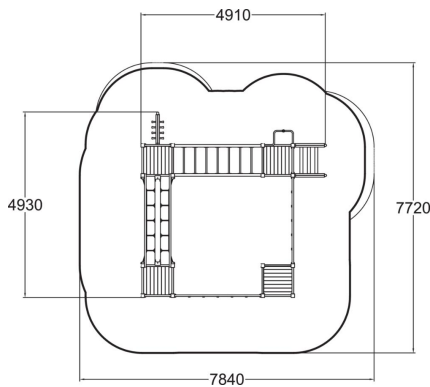

	number_of_bridges 1
	Antal klättring 5
	Antal rutschkanor 1
	Antal torn 4

I denna motorikbana från Lappset kan barnen med hjälp av stegar ta sig upp på plåtarna där de kan klättra i nät, gå över en balansbom med nät, armgång och ta sig ned via brandmansstängan.

Åldersgrupp	3+
Antal användare	15
Längd, mm	4890
Bredd, mm	4860
Höjd mm	2260
Minimum utrymmeshöjd, mm	3270
Max fri fallhöjd, mm	1900
Säkerhetsstandard & certifikat	EN 1176-1 TÜV
Monteringstid (1 person) tim	15
Monteringsalternativ	deep_mounting