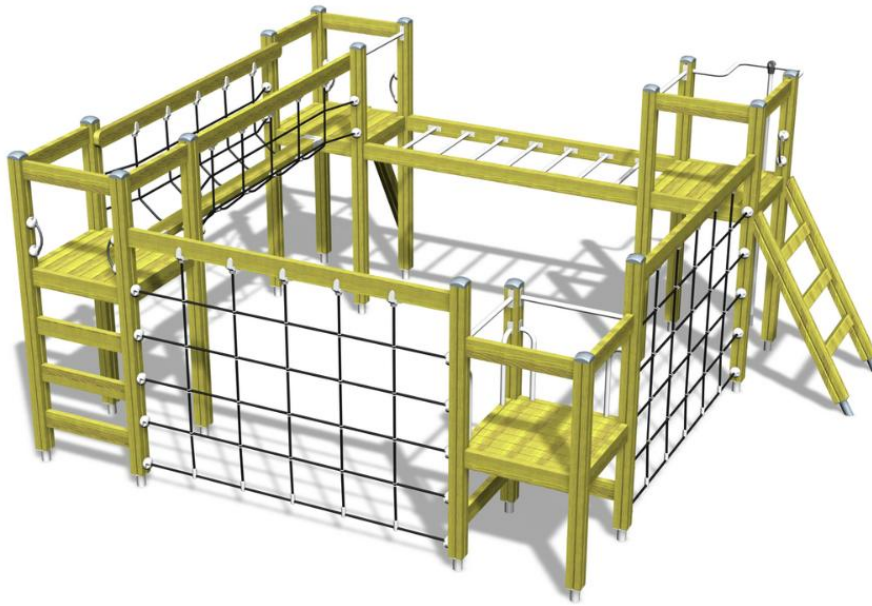

	number_of_bridges 1
	Antal klättring 5
	Antal rutschkanor 1
	Antal torn 4

I denna motorikbana från Lappset kan barnen med hjälp av stegar ta sig upp på plåtarna där de kan klättra i nät, gå över en balansbom med nät, armgång och ta sig ned via brandmansstängan.

Åldersgrupp	3+
Antal användare	15
Längd, mm	4890
Bredd, mm	4860
Höjd mm	2260
Minimum utrymmeshöjd, mm	3270
Max fri fallhöjd, mm	1900
Säkerhetsstandard & certifikat	EN 1176-1 TÜV
Monteringstid (1 person) tim	15
Monteringsalternativ	deep_mounting