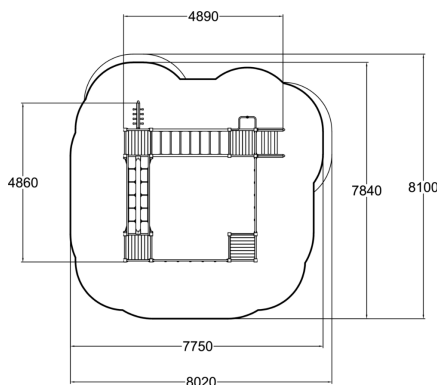

number\_of\_bridges  
1

Antal klättring  
5

Antal torn  
4

I denna motorikbana från Lappset kan barnen med hjälp av stegar ta sig upp på plåtarna där de kan klättra i nät, gå över en balansbom med nät, armgång och ta sig ned via brandmansstängan.

Åldersgrupp	3+
Antal användare	15
Längd, mm	4890
Bredd, mm	4860
Höjd mm	2260
Islagsyta M <sup>2</sup>	53
Fallyta, M <sup>2</sup>	54.6
Minimum utrymmeshöjd, mm	3270
Max fri fallhöjd, mm	1900
Säkerhetsstandard	EN 1176-1 TÜV
Monteringstid (1 person) tim	15
Monteringsalternativ	deep_mounting
Färg på träkomponenter	
Färg på metallkomponenter	
Färg på rep	