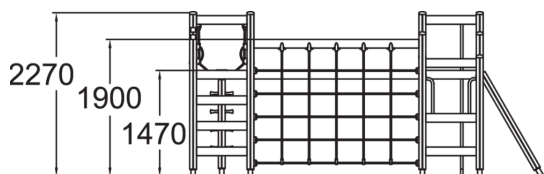

number\_of\_bridges  
1

Antal klättring  
5

Antal torn  
4

I denna motorikbana från Lappset kan barnen med hjälp av stegar ta sig upp på plåtarna där de kan klättra i nät, gå över en balansbom med nät, armgång och ta sig ned via brandmansstängan.

Åldersgrupp	3+
Antal användare	15
Längd, mm	4890
Bredd, mm	4860
Höjd mm	2260
Islagsyta M <sup>2</sup>	53
Fallyta, M <sup>2</sup>	54.6
Minimum utrymmeshöjd, mm	3270
Max fri fallhöjd, mm	1900
Säkerhetsstandard	EN 1176-1 TÜV
Monteringstid (1 person) tim	15
Monteringsalternativ	deep_mounting
Färg på träkomponenter	
Färg på metallkomponenter	
Färg på rep	