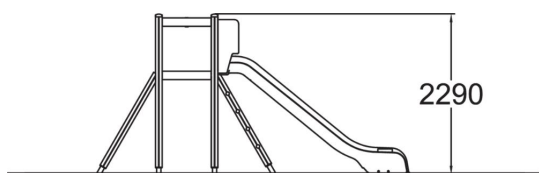

Lekställning med två torn som kopplas samman med en armgång. Upp till tornen kommer barnen med hjälp av olika typer av stegar. I det ena tornet finns en rutschkana i plast.

Åldersgrupp	3+
Antal användare	8
Längd, mm	4490
Bredd, mm	4100
Höjd mm	2290
Islagsyta M <sup>2</sup>	36.9
Fallyta, M <sup>2</sup>	38.1
Minimum utrymmeshöjd, mm	3330
Max fri fallhöjd, mm	1470
Säkerhetsstandard & certifikat	EN 1176-1, 3 TÜV
Monteringstid (1 person) tim	10
Monteringsalternativ	deep_mounting