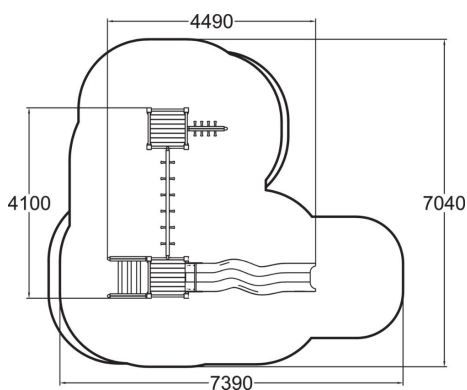

Lekställning med två torn som kopplas samman med en armgång. Upp till tornen kommer barnen med hjälp av olika typer av stegar. I det ena tornet finns en rutschkana i plast.

Åldersgrupp	3+
Antal användare	8
Längd, mm	4490
Bredd, mm	4100
Höjd mm	2290
Islagsyta M <sup>2</sup>	36.9
Fallyta, M <sup>2</sup>	38.1
Minimum utrymmeshöjd, mm	3330
Max fri fallhöjd, mm	1470
Säkerhetsstandard & certifikat	EN 1176-1, 3 TÜV
Monteringstid (1 person) tim	10
Monteringsalternativ	deep_mounting