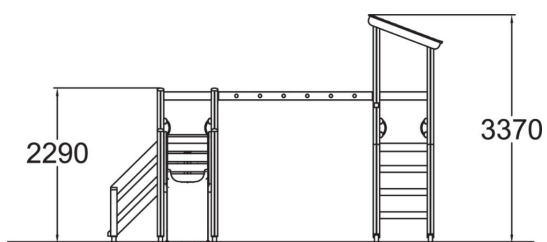

Antal klättring
2

Antal tak
1

Antal rutschkanor
1

Antal torn
2

I den här kombinationsleken finns det många olika lekmoment, så som armgång, olika stegar och trappor. Trapporna leder upp till två torn, ett med tak och det andra med en rutschkana i plast.

Åldersgrupp	1+
Antal användare	9
Längd, mm	4520
Bredd, mm	4960
Höjd mm	3370
Islagsyta M ²	37.3
Fallyta, M ²	40.3
Minimum utrymmeshöjd, mm	3370
Max fri fallhöjd, mm	1470
Säkerhetsstandard & certifikat	EN 1176-1, 3 TÜV
Monteringstid (1 person) tim	11
Monteringsalternativ	deep_mounting