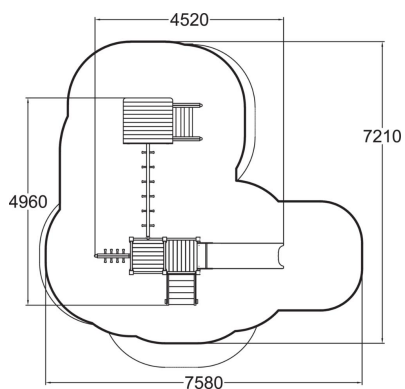

Antal klättring
2

Antal tak
1

Antal rutschkanor
1

Antal torn
2

I den här kombinationsleken finns det många olika lekmoment, så som armgång, olika stegar och trappor. Trapporna leder upp till två torn, ett med tak och det andra med en rutschkana i plast.

Åldersgrupp	1+
Antal användare	9
Längd, mm	4520
Bredd, mm	4960
Höjd mm	3370
Islagsyta M ²	37.3
Fallyta, M ²	40.3
Minimum utrymmeshöjd, mm	3370
Max fri fallhöjd, mm	1470
Säkerhetsstandard & certifikat	EN 1176-1, 3 TÜV
Monteringstid (1 person) tim	11
Monteringsalternativ	deep_mounting