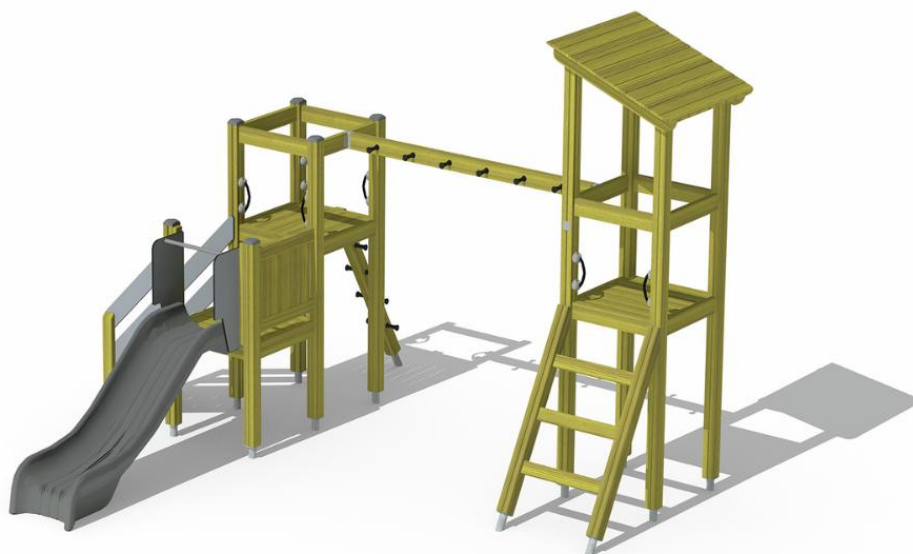

Antal klättring
2

Antal tak
1

Antal rutschkanor
1

Antal torn
2

I den här kombinationsleken finns det många olika lekmoment, så som armgång, olika stegar och trappor. Trapporna leder upp till två torn, ett med tak och det andra med en rutschkana i plast.

Åldersgrupp	1+
Antal användare	9
Längd, mm	4520
Bredd, mm	4960
Höjd mm	3370
Islagsyta M ²	37.3
Fallyta, M ²	40.3
Minimum utrymmeshöjd, mm	3370
Max fri fallhöjd, mm	1470
Säkerhetsstandard & certifikat	EN 1176-1, 3 TÜV
Monteringstid (1 person) tim	11
Monteringsalternativ	deep_mounting