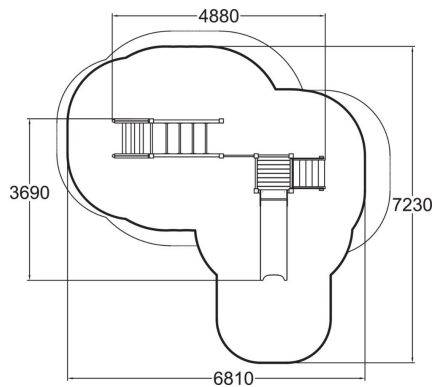

I Lappsets kombinationslek ingår många olika lekfunktioner. En trappa leder upp till en plattform med rutsch, i anslutning finns en armgångställning som har en steg upp på motsatta sidan.

Åldersgrupp	1+
Antal användare	7
Längd, mm	4880
Bredd, mm	3690
Höjd mm	2010
Islagsyta M ²	32
Fallyta, M ²	34.9
Minimum utrymmeshöjd, mm	3270
Max fri fallhöjd, mm	1920
Säkerhetsstandard & certifikat	EN 1176-1, 3 TÜV
Monteringstid (1 person) tim	9
Monteringsalternativ	deep_mounting