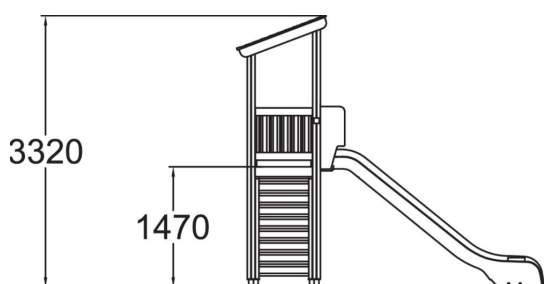

Längre rutschkana i plast som man kommer upp på via en trappa, platån som barnen åker ned ifrån är 1470 mm hög och har ett tak.

Åldersgrupp	1+
Antal användare	6
Längd, mm	3770
Bredd, mm	2380
Höjd mm	3320
Islagsyta M <sup>2</sup>	25
Minimum utrymmeshöjd, mm	3320
Max fri fallhöjd, mm	1470
Säkerhetsstandard & certifikat	EN 1176-1, 3 TÜV
Monteringstid (1 person) tim	8
Monteringsalternativ	deep_mounting