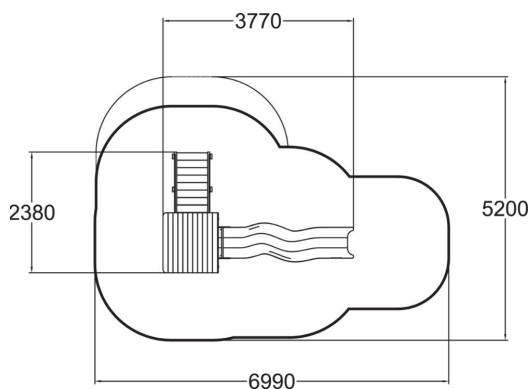

Längre rutschkana i plast som man kommer upp på via en trappa, platån som barnen åker ned ifrån är 1470 mm hög och har ett tak.

Åldersgrupp	1+
Antal användare	6
Längd, mm	3770
Bredd, mm	2380
Höjd mm	3320
Islagsyta M <sup>2</sup>	25
Minimum utrymmeshöjd, mm	3320
Max fri fallhöjd, mm	1470
Säkerhetsstandard & certifikat	EN 1176-1, 3 TÜV
Monteringstid (1 person) tim	8
Monteringsalternativ	deep_mounting