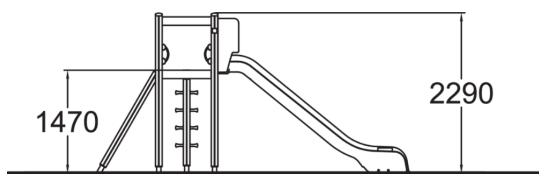

Ett 1470 mm högt torn som barnen kommer upp på via två olika typer av stegar, väl där uppe kan de åka ner på rutschkanan i plast.

Åldersgrupp	4+
Antal användare	5
Längd, mm	4490
Bredd, mm	1730
Höjd mm	2290
Islagsyta M ²	24.9
Fallyta, M ²	26
Minimum utrymmeshöjd, mm	3270
Max fri fallhöjd, mm	1470
Säkerhetsstandard	EN 1176-1, 3 TÜV
Monteringstid (1 person) tim	6
Monteringsalternativ	deep_mounting
Färg på träkomponenter	
Färg på metallkomponenter	
Färger på väggar och HPL-komponenter	
Färg på rep	