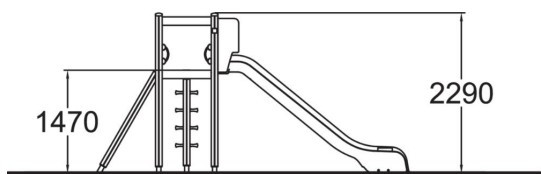

Ett 1470 mm högt torn som barnen kommer upp på via två olika typer av stegar, väl där uppe kan de åka ner på rutschkanan i plast.

Åldersgrupp	4+
Antal användare	5
Längd, mm	4490
Bredd, mm	1730
Höjd mm	2290
Islagsyta M <sup>2</sup>	24.9
Fallyta, M <sup>2</sup>	26
Minimum utrymmeshöjd, mm	3270
Max fri fallhöjd, mm	1470
Säkerhetsstandard	EN 1176-1, 3 TÜV
Monteringstid (1 person) tim	6
Monteringsalternativ	deep_mounting
Färg på träkomponenter	 Lime grön net Nörd
Färg på metallkomponenter	 Grå
Färger på väggar och HPL-komponenter	 Svart
Färg på rep	 Svart