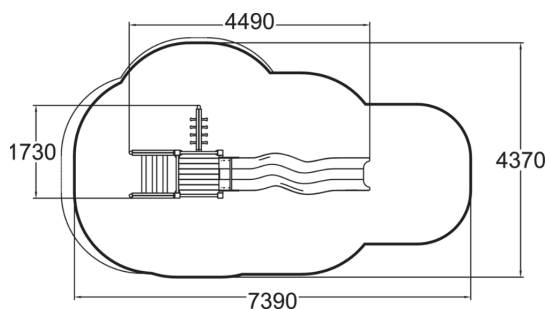

Ett 1470 mm högt torn som barnen kommer upp på via två olika typer av stegar, väl där uppe kan de åka ner på rutschkanan i plast.

Åldersgrupp	4+
Antal användare	5
Längd, mm	4490
Bredd, mm	1730
Höjd mm	2290
Islagsyta M ²	24.9
Fallyta, M ²	26
Minimum utrymmeshöjd, mm	3270
Max fri fallhöjd, mm	1470
Säkerhetsstandard	EN 1176-1, 3 TÜV
Monteringstid (1 person) tim	6
Monteringsalternativ	deep_mounting
Färg på träkomponenter	
Färg på metallkomponenter	
Färger på väggar och HPL-komponenter	
Färg på rep	