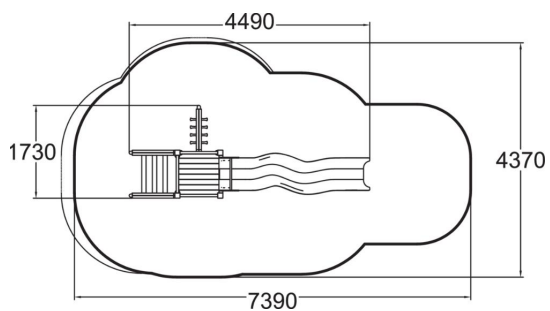

Ett 1470 mm högt torn som barnen kommer upp på via två olika typer av stegar, väl där uppe kan de åka ner på rutschkanan i plast.

Åldersgrupp	4+
Antal användare	5
Längd, mm	4490
Bredd, mm	1730
Höjd mm	2290
Islagsyta M <sup>2</sup>	24.9
Fallyta, M <sup>2</sup>	26
Minimum utrymmeshöjd, mm	3270
Max fri fallhöjd, mm	1470
Säkerhetsstandard	EN 1176-1, 3 TÜV
Monteringstid (1 person) tim	6
Monteringsalternativ	deep_mounting
Färg på träkomponenter	 Lime grön net Nörd
Färg på metallkomponenter	 Grå
Färger på väggar och HPL-komponenter	 Svart
Färg på rep	 Svart