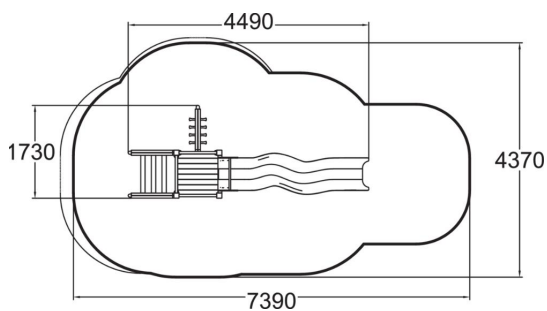

Ett 1470 mm högt torn som barnen kommer upp på via två olika typer av stegar, väl där uppe kan de åka ner på rutschkanan i plast.

Åldersgrupp	4+
Antal användare	5
Längd, mm	4490
Bredd, mm	1730
Höjd mm	2290
Islagsyta M ²	24.9
Fallyta, M ²	26
Minimum utrymmeshöjd, mm	3270
Max fri fallhöjd, mm	1470
Säkerhetsstandard & certifikat	EN 1176-1, 3 TÜV
Monteringstid (1 person) tim	6
Monteringsalternativ	deep_mounting