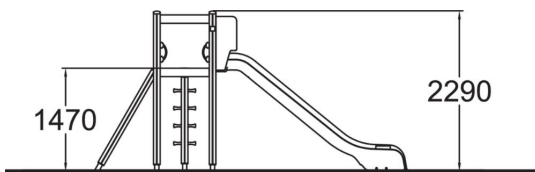

Ett 1470 mm högt torn som barnen kommer upp på via två olika typer av stegar, väl där uppe kan de åka ner på rutschkanan i plast.

Åldersgrupp	4+
Antal användare	5
Längd, mm	4490
Bredd, mm	1730
Höjd mm	2290
Islagsyta M ²	24.9
Fallyta, M ²	26
Minimum utrymmeshöjd, mm	3270
Max fri fallhöjd, mm	1470
Säkerhetsstandard & certifikat	EN 1176-1, 3 TÜV
Monteringstid (1 person) tim	6
Monteringsalternativ	deep_mounting