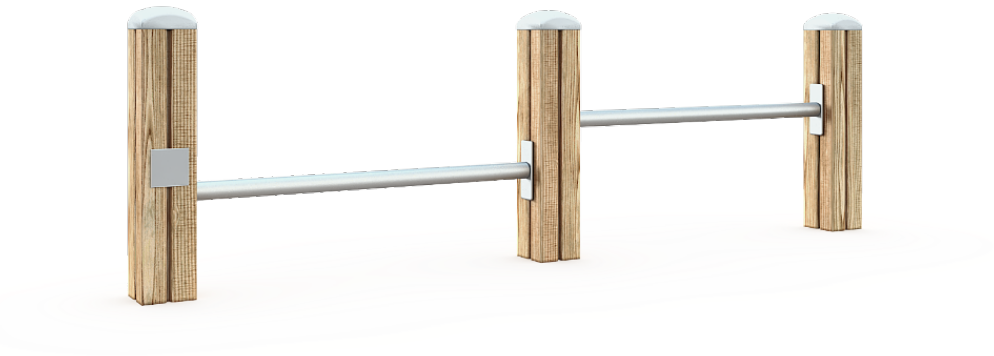

Classic push-up

En klassisk push-up bar med bars i två olika höjder för anpassad träning på egen nivå. Fitnessprodukten passar såväl för armhävningar som hoppövningar fram- och tillbaka.

Åldersgrupp	6+
Längd, mm	1700
Bredd, mm	95
Höjd mm	490
Minimum utrymmeshöjd, mm	2290
Max fri fallhöjd, mm	280
Säkerhetsstandard	EN 16630, EN 1176-1 TÜV
Monteringsalternativ	deep_mounting
Färg på träkomponenter	
Färg på metallkomponenter	