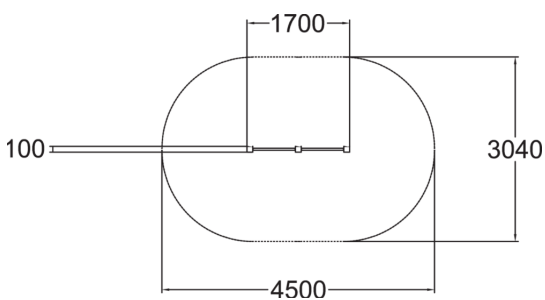

Classic push-up

En klassisk push-up bar med bars i två olika höjder för anpassad träning på egen nivå. Fitnessprodukten passar såväl för armhävningar som hoppövningar fram- och tillbaka.

Åldersgrupp	6+
Längd, mm	1700
Bredd, mm	95
Höjd mm	490
Minimum utrymmeshöjd, mm	2290
Max fri fallhöjd, mm	280
Säkerhetsstandard	EN 16630, EN 1176-1 TÜV
Monteringsalternativ	deep_mounting
Färg på träkomponenter	
Färg på metallkomponenter	