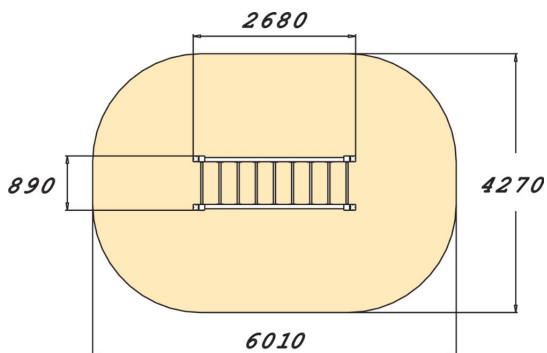

Hanging frame

En monkeybar för armgång och andra fitnessövningar med fokus på överkroppens muskulatur såsom chin-ups. Den totala höjden på ställningen är 2030mm.

Åldersgrupp	6+
Antal användare	2
Längd, mm	2680
Bredd, mm	890
Höjd mm	2030
Islagsyta M ²	22.9
Fallyta, M ²	22.9
Minimum utrymmeshöjd, mm	2100
Max fri fallhöjd, mm	1970
Säkerhetsstandard	EN 16630, EN 1176-1 TÜV
Monteringstid (1 person) tim	1
Monteringsalternativ	deep_mounting
Färg på träkomponenter	 Lappset Lappset not found
Färg på metallkomponenter	