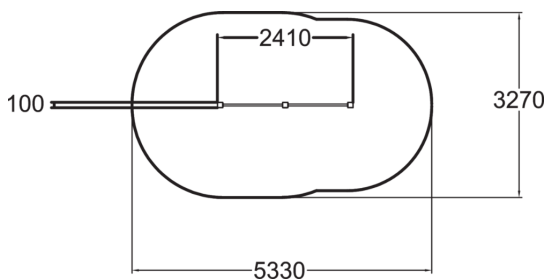

Volträcke för 2

Åldersgrupp	5+
Antal användare	2
Längd, mm	2410
Bredd, mm	95
Höjd mm	1890
Islagsyta M ²	14.8
Fallyta, M ²	14.8
Minimum utrymmeshöjd, mm	2890
Max fri fallhöjd, mm	1680
Säkerhetsstandard	EN 16630, EN 1176-1 TÜV
Monteringstid (1 person) tim	1
Färg på träkomponenter	
Färg på metallkomponenter	