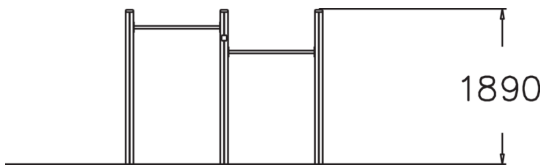

Volträcke för 2

Åldersgrupp	5+
Antal användare	2
Längd, mm	2410
Bredd, mm	95
Höjd mm	1890
Islagsyta M ²	14.8
Fallyta, M ²	14.8
Minimum utrymmeshöjd, mm	2890
Max fri fallhöjd, mm	1680
Säkerhetsstandard	EN 16630, EN 1176-1 TÜV
Monteringstid (1 person) tim	1
Färg på träkomponenter	
Färg på metallkomponenter	