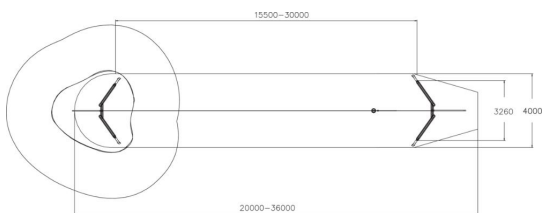

Tillverkad med hög kvalitet, robusta stolpar och slitstarka material. Linbanan blir med säkerhet en höjdare på lekplatsen och ger barnen en fartfylld resa där balans och styrka blandas med skratt.

Åldersgrupp	6+
Antal användare	1
Längd, mm	35000
Bredd, mm	3260
Höjd mm	3460
Islagsyta M <sup>2</sup>	130
Fallyta, M <sup>2</sup>	130
Minimum utrymmeshöjd, mm	5100
Max fri fallhöjd, mm	1000
Säkerhetsstandard & certifikat	EN 1176-1, 4 TÜV
Monteringstid (1 person) tim	16
Monteringsalternativ	deep_mounting