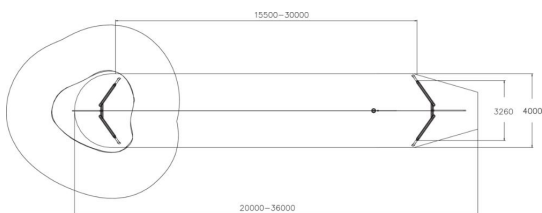

Tillverkad med hög kvalitet, robusta stolpar och slitstarka material. Linbanan blir med säkerhet en höjdare på lekplatsen och ger barnen en fartfylld resa där balans och styrka blandas med skratt.

Åldersgrupp	6+
Antal användare	1
Längd, mm	35000
Bredd, mm	3260
Höjd mm	3460
Islagsyta M <sup>2</sup>	130
Fallyta, M <sup>2</sup>	130
Minimum utrymmeshöjd, mm	5100
Max fri fallhöjd, mm	1000
Säkerhetsstandard	EN 1176-1, 4 TÜV
Monteringstid (1 person) tim	16
Monteringsalternativ	deep_mounting
Färg på träkomponenter	
Färg på metallkomponenter	