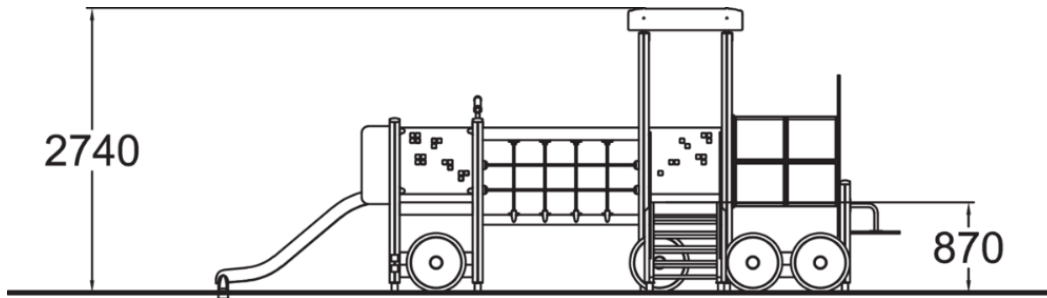

number\_of\_bridges  
1

Antal klättring  
1

Antal tak  
1

Antal rutschkanor  
1

Antal torn  
2

Lappsets temaleksprodukter bjuder in barn till fantasi- och rollekar som gynnar identitetsutveckling. Tåget har mångsidiga lekaktiviteter som lockar barn att uppleva temalek, där de får öva på att uppleva och uttrycka känslor genom rollera de tar på sig. Trappan gör tåget och rutschen tillgänglig även för de mindre användarna.

|                                      |                  |
|--------------------------------------|------------------|
| Åldersgrupp                          | 2+               |
| Antal användare                      | 10               |
| Längd, mm                            | 6580             |
| Bredd, mm                            | 1730             |
| Höjd mm                              | 2740             |
| Islagsyta M <sup>2</sup>             | 32.2             |
| Fallyta, M <sup>2</sup>              | 35.6             |
| Minimum utrymmeshöjd, mm             | 2740             |
| Max fri fallhöjd, mm                 | 1000             |
| Säkerhetsstandard                    | EN 1176-1, 3 TÜV |
| Monteringstid (1 person) tim         | 23               |
| Monteringsalternativ                 | deep_mounting    |
| Färg på träkomponenter               |                  |
| Färger på väggar och HPL-komponenter |                  |