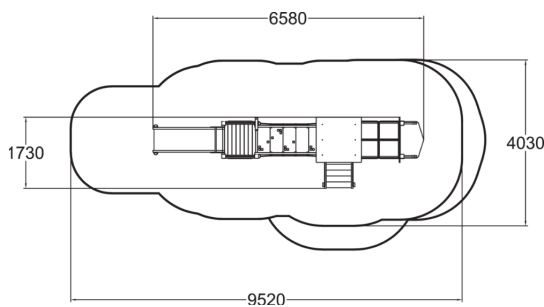

number\_of\_bridges  
1

Antal klättring  
1

Antal tak  
1

Antal rutschkanor  
1

Antal torn  
2

Lappsets temaleksprodukter bjuder in barn till fantasi- och rollekar som gynnar identitetsutveckling. Tåget har mångsidiga lekaktiviteter som lockar barn att uppleva temalek, där de får öva på att uppleva och uttrycka känslor genom rollera de tar på sig. Trappan gör tåget och rutschen tillgänglig även för de mindre användarna.

|                                      |                  |
|--------------------------------------|------------------|
| Åldersgrupp                          | 2+               |
| Antal användare                      | 10               |
| Längd, mm                            | 6580             |
| Bredd, mm                            | 1730             |
| Höjd mm                              | 2740             |
| Islagsyta M <sup>2</sup>             | 32.2             |
| Fallyta, M <sup>2</sup>              | 35.6             |
| Minimum utrymmeshöjd, mm             | 2740             |
| Max fri fallhöjd, mm                 | 1000             |
| Säkerhetsstandard                    | EN 1176-1, 3 TÜV |
| Monteringstid (1 person) tim         | 23               |
| Monteringsalternativ                 | deep_mounting    |
| Färg på träkomponenter               |                  |
| Färger på väggar och HPL-komponenter |                  |