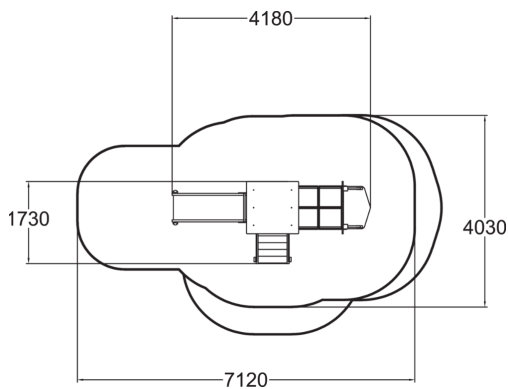

Antal klättring  
1

Antal tak  
1

Antal rutschkanor  
1

Antal torn  
1

Loket är en kortare variant av Tåget med en genomskinlig kort tunnel i fram och en rutschkana baktill men utan bro.

Åldersgrupp	2+
Antal användare	6
Längd, mm	4180
Bredd, mm	1730
Höjd mm	2740
Islagsyta M <sup>2</sup>	23.1
Fallyta, M <sup>2</sup>	26.7
Minimum utrymmeshöjd, mm	2740
Max fri fallhöjd, mm	1000
Säkerhetsstandard	EN 1176-1, 3 TÜV
Monteringstid (1 person) tim	15.5
Monteringsalternativ	deep_mounting
Färg på träkomponenter	
Färger på väggar och HPL-komponenter	