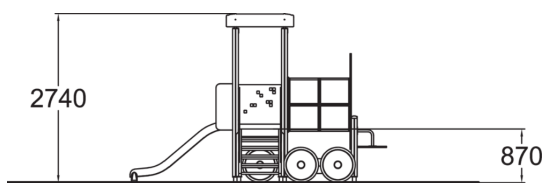

Antal klättring  
1

Antal tak  
1

Antal rutschkanor  
1

Antal torn  
1

Loket är en kortare variant av Tåget med en genomskinlig kort tunnel i fram och en rutschkana baktill men utan bro.

Åldersgrupp	2+
Antal användare	6
Längd, mm	4180
Bredd, mm	1730
Höjd mm	2740
Islagsyta M <sup>2</sup>	23.1
Fallyta, M <sup>2</sup>	26.7
Minimum utrymmeshöjd, mm	2740
Max fri fallhöjd, mm	1000
Säkerhetsstandard	EN 1176-1, 3 TÜV
Monteringstid (1 person) tim	15.5
Monteringsalternativ	deep_mounting
Färg på träkomponenter	
Färger på väggar och HPL-komponenter	