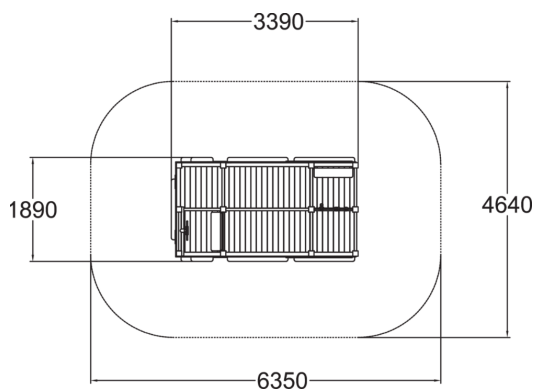

Brandbilen bjuder på fantasifull lek, med ratten i förarsätet kan leken ta sin fart, hastiga svängar och skarpa kurvor. Bak i brandbilen kan man sitta på en bänk och leka med en lekpanel.

Åldersgrupp	1+
Antal användare	6
Längd, mm	3390
Bredd, mm	1890
Höjd mm	1730
Islagsyta M ²	5
Fallyta, M ²	27.6
Minimum utrymmeshöjd, mm	2100
Max fri fallhöjd, mm	570
Säkerhetsstandard	EN 1176-1 TÜV
Monteringstid (1 person) tim	8
Monteringsalternativ	deep_mounting
Färg på träkomponenter	