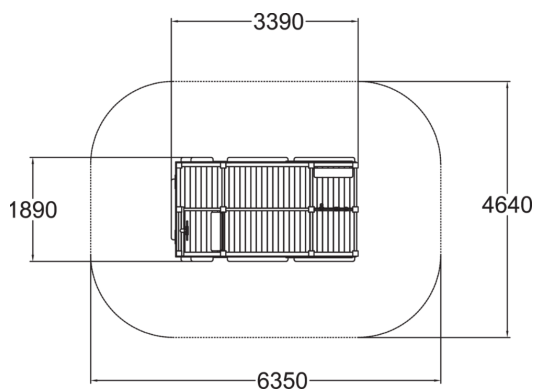

Brandbilen bjuder på fantasifull lek, med ratten i förarsätet kan leken ta sin fart, hastiga svängar och skarpa kurvor. Bak i brandbilen kan man sitta på en bänk och leka med en lekpanel.

| | |
|------------------------------|---|
| Åldersgrupp | 1+ |
| Antal användare | 6 |
| Längd, mm | 3390 |
| Bredd, mm | 1890 |
| Höjd mm | 1730 |
| Islagsyta M ² | 5 |
| Fallyta, M ² | 27.6 |
| Minimum utrymmeshöjd, mm | 2100 |
| Max fri fallhöjd, mm | 570 |
| Säkerhetsstandard | EN 1176-1 TÜV |
| Monteringstid (1 person) tim | 8 |
| Monteringsalternativ | deep_mounting |
| Färg på träkomponenter |  |