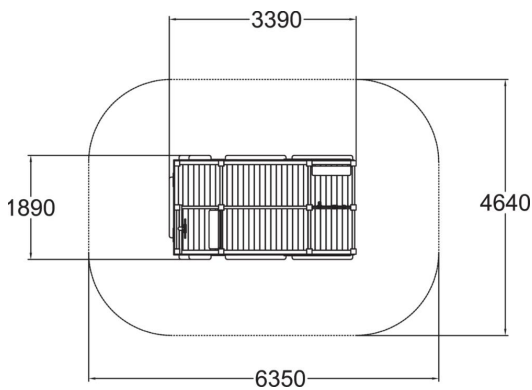

Brandbilen bjuder på fantasifull lek, med ratten i förarsätet kan leken ta sin fart, hastiga svängar och skarpa kurvor. Bak i brandbilen kan man sitta på en bänk och leka med en lekpanel.

Åldersgrupp	1+
Antal användare	6
Längd, mm	3390
Bredd, mm	1890
Höjd mm	1730
Islagsyta M ²	5
Fallyta, M ²	27.6
Minimum utrymmeshöjd, mm	2100
Max fri fallhöjd, mm	570
Säkerhetsstandard & certifikat	EN 1176-1 TÜV
Monteringstid (1 person) tim	8
Monteringsalternativ	deep_mounting