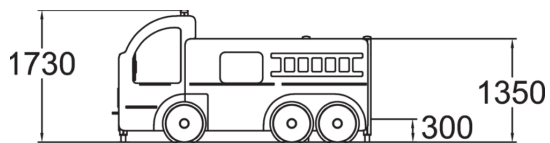

Brandbilen bjuder på fantasifull lek, med ratten i förarsätet kan leken ta sin fart, hastiga svängar och skarpa kurvor. Bak i brandbilen kan man sitta på en bänk och leka med en lekpanel.

Åldersgrupp	1+
Antal användare	6
Längd, mm	3390
Bredd, mm	1890
Höjd mm	1730
Islagsyta M ²	5
Fallyta, M ²	27.6
Minimum utrymmeshöjd, mm	2100
Max fri fallhöjd, mm	570
Säkerhetsstandard	EN 1176-1 TÜV
Monteringstid (1 person) tim	8
Monteringsalternativ	deep_mounting
Färg på träkomponenter	