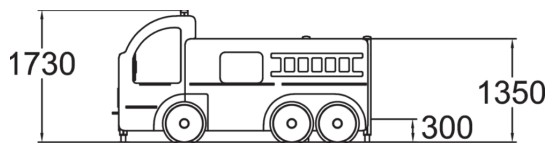

Brandbilen bjuder på fantasifull lek, med ratten i förarsätet kan leken ta sin fart, hastiga svängar och skarpa kurvor. Bak i brandbilen kan man sitta på en bänk och leka med en lekpanel.

| | |
|------------------------------|---|
| Åldersgrupp | 1+ |
| Antal användare | 6 |
| Längd, mm | 3390 |
| Bredd, mm | 1890 |
| Höjd mm | 1730 |
| Islagsyta M ² | 5 |
| Fallyta, M ² | 27.6 |
| Minimum utrymmeshöjd, mm | 2100 |
| Max fri fallhöjd, mm | 570 |
| Säkerhetsstandard | EN 1176-1 TÜV |
| Monteringstid (1 person) tim | 8 |
| Monteringsalternativ | deep_mounting |
| Färg på träkomponenter |  |