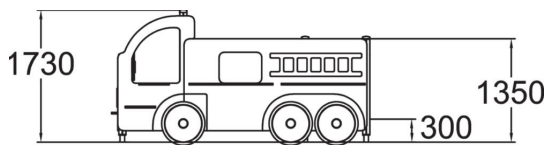

Brandbilen bjuder på fantasifull lek, med ratten i förarsätet kan leken ta sin fart, hastiga svängar och skarpa kurvor. Bak i brandbilen kan man sitta på en bänk och leka med en lekpanel.

Åldersgrupp	1+
Antal användare	6
Längd, mm	3390
Bredd, mm	1890
Höjd mm	1730
Islagsyta M ²	5
Fallyta, M ²	27.6
Minimum utrymmeshöjd, mm	2100
Max fri fallhöjd, mm	570
Säkerhetsstandard & certifikat	EN 1176-1 TÜV
Monteringstid (1 person) tim	8
Monteringsalternativ	deep_mounting