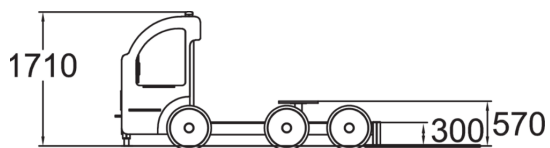

En lastbil där flaket är en sandlåda och i sandlådedelen finns ett lekbord för barnen att använda. I hytten finns en sittbänk och en ratt där du kan sitta och styra lastbilen.

Åldersgrupp	1+
Antal användare	5
Längd, mm	3390
Bredd, mm	1890
Höjd mm	1710
Fallyta, M ²	27.6
Minimum utrymmeshöjd, mm	2100
Max fri fallhöjd, mm	570
Säkerhetsstandard	EN 1176-1 TÜV
Monteringstid (1 person) tim	10.5
Monteringsalternativ	deep_mounting
Färg på träkomponenter	🟡
Färger på väggar och HPL-komponenter	🟦