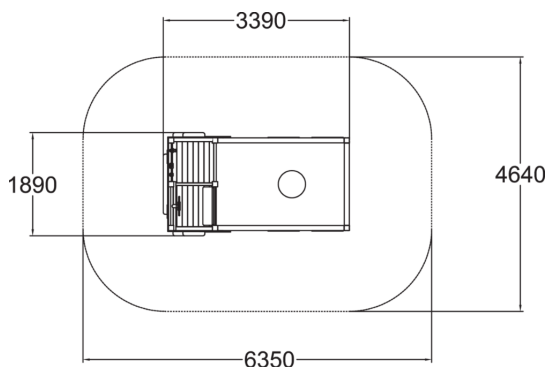

En lastbil där flaket är en sandlåda och i sandlådedelen finns ett lekbord för barnen att använda. I hytten finns en sittbänk och en ratt där du kan sitta och styra lastbilen.

Åldersgrupp	1+
Antal användare	5
Längd, mm	3390
Bredd, mm	1890
Höjd mm	1710
Fallyta, M ²	27.6
Minimum utrymmeshöjd, mm	2100
Max fri fallhöjd, mm	570
Säkerhetsstandard	EN 1176-1 TÜV
Monteringstid (1 person) tim	10.5
Monteringsalternativ	deep_mounting
Färg på träkomponenter	🟡
Färger på väggar och HPL-komponenter	🟦