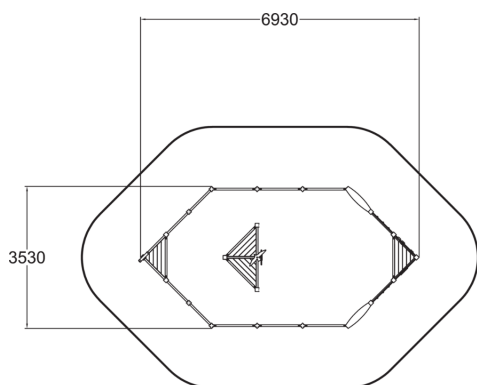

En stor och bred sandlåda med utseendet av en båt. I fören finns en stäyta med kikare och i aktern finns lekpaneler, fönster och en kompass. Vid masten kan barnen leka att de styr båten med ett roder.

Åldersgrupp	1+
Antal användare	19
Längd, mm	6930
Bredd, mm	3530
Höjd mm	3290
Islagsyta M ²	2
Fallyta, M ²	49.7
Minimum utrymmeshöjd, mm	3290
Max fri fallhöjd, mm	380
Säkerhetsstandard	EN 1176-1 TÜV
Monteringstid (1 person) tim	8.5
Monteringsalternativ	deep_mounting
Färg på träkomponenter	
Färger på väggar och HPL-komponenter	