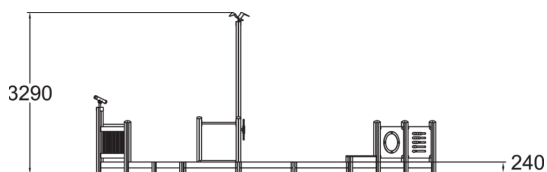

En stor och bred sandlåda med utseendet av en båt. I fören finns en stäyta med kikare och i aktern finns lekpaneler, fönster och en kompass. Vid masten kan barnen leka att de styr båten med ett roder.

Åldersgrupp	1+
Antal användare	19
Längd, mm	6930
Bredd, mm	3530
Höjd mm	3290
Islagsyta M ²	2
Fallyta, M ²	49.7
Minimum utrymmeshöjd, mm	3290
Max fri fallhöjd, mm	380
Säkerhetsstandard	EN 1176-1 TÜV
Monteringstid (1 person) tim	8.5
Monteringsalternativ	deep_mounting
Färg på träkomponenter	
Färger på väggar och HPL-komponenter	