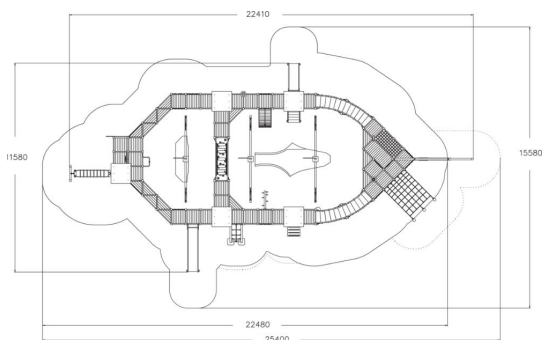

	number_of_bridges 8
	Antal klättring 10
	Antal lekpaneler 26
	Antal tak 5
	Antal rutschkanor 2
	Antal torn 6

Ett massivt lekskepp som kan bemannas med ett mångfald av barn. Santa Maria är utrustad med ett flertal vägar upp, bland annat klätternät, trappor och stegar av olika varianter.

Åldersgrupp	3+
Antal användare	100
Längd, mm	22410
Bredd, mm	11590
Höjd mm	10020
Islagsyta M <sup>2</sup>	203
Fallyta, M <sup>2</sup>	220
Minimum utrymmeshöjd, mm	10020
Max fri fallhöjd, mm	2900
Säkerhetsstandard	EN 1176-1, 3 TÜV
Monteringstid (1 person) tim	96
Monteringsalternativ	deep_mounting
Färg på träkomponenter	
Färg på metallkomponenter	
Färger på väggar och HPL-komponenter	
Färg på rep	