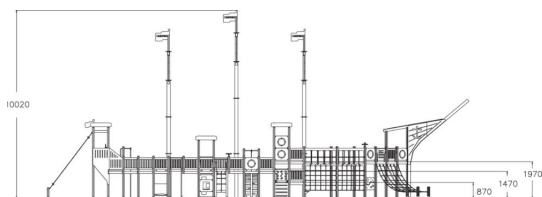

	number_of_bridges 8
	Antal klättring 10
	Antal lekpaneler 26
	Antal tak 5
	Antal rutschkanor 2
	Antal torn 6

Ett massivt lekskepp som kan bemannas med ett mångfald av barn. Santa Maria är utrustad med ett flertal vägar upp, bland annat klätternät, trappor och stegar av olika varianter.

Åldersgrupp	3+
Antal användare	100
Längd, mm	22410
Bredd, mm	11590
Höjd mm	10020
Islagsyta M <sup>2</sup>	203
Fallyta, M <sup>2</sup>	220
Minimum utrymmeshöjd, mm	10020
Max fri fallhöjd, mm	2900
Säkerhetsstandard	EN 1176-1, 3 TÜV
Monteringstid (1 person) tim	96
Monteringsalternativ	deep_mounting
Färg på träkomponenter	
Färg på metallkomponenter	
Färger på väggar och HPL-komponenter	
Färg på rep	