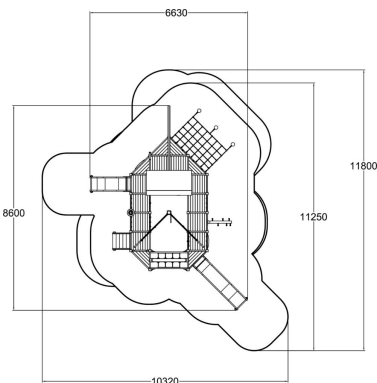

number\_of\_bridges  
2

Antal klättring  
3

Antal lekpaneler  
14

Antal tak  
1

Antal rutschkanor  
2

Antal torn  
4

Fiskebåten har ett stort lekvärde med många moduler som lek-kompass, lekpaneler, rutschkana och klättermöjligheter.

Åldersgrupp	3+
Antal användare	30
Längd, mm	8600
Bredd, mm	6630
Höjd mm	6170
Islagsyta M <sup>2</sup>	66.7
Fallyta, M <sup>2</sup>	74.1
Minimum utrymmeshöjd, mm	6170
Max fri fallhöjd, mm	1470
Säkerhetsstandard	EN 1176-1, 3 TÜV
Monteringstid (1 person) tim	32
Monteringsalternativ	deep_mounting