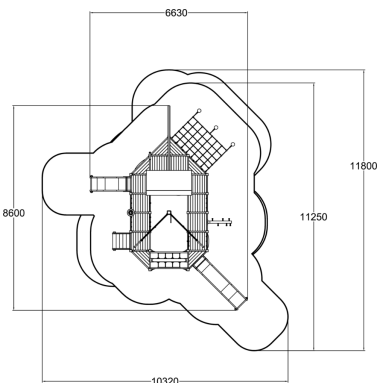

	number_of_bridges 2
	Antal klättring 3
	Antal lekpaneler 14
	Antal tak 1
	Antal rutschkanor 2
	Antal torn 4

Fiskebåten har ett stort lekvärde med många moduler som lek-kompass, lekpaneler, rutschkana och klättermöjligheter.

Åldersgrupp	3+
Antal användare	30
Längd, mm	8600
Bredd, mm	6630
Höjd mm	6170
Islagsyta M ²	66.7
Fallyta, M ²	73.8
Minimum utrymmeshöjd, mm	6170
Max fri fallhöjd, mm	1470
Säkerhetsstandard	EN 1176-1, 3 TÜV
Monteringstid (1 person) tim	32
Monteringsalternativ	deep_mounting
Färg på träkomponenter	
Färg på metallkomponenter	
Färg på rep	