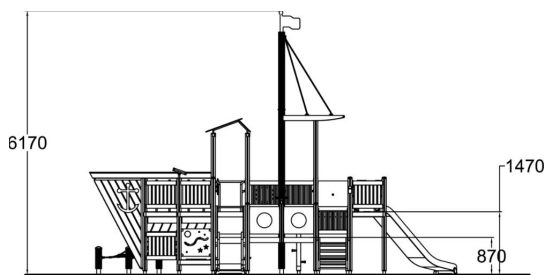

number\_of\_bridges  
2

Antal klättring  
3

Antal lekpaneler  
14

Antal tak  
1

Antal rutschkanor  
2

Antal torn  
4

Fiskebåten har ett stort lekvärde med många moduler som lek-kompass, lekpaneler, rutschkana och klättermöjligheter.

Åldersgrupp	3+
Antal användare	30
Längd, mm	8600
Bredd, mm	6630
Höjd mm	6170
Islagsyta M <sup>2</sup>	66.7
Fallyta, M <sup>2</sup>	74.1
Minimum utrymmeshöjd, mm	6170
Max fri fallhöjd, mm	1470
Säkerhetsstandard	EN 1176-1, 3 TÜV
Monteringstid (1 person) tim	32
Monteringsalternativ	deep_mounting