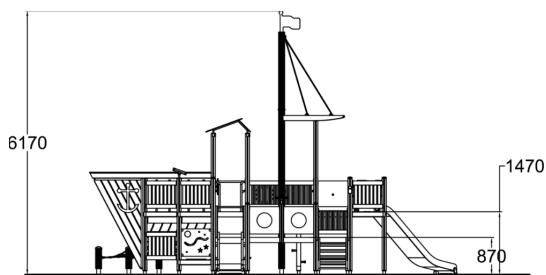

	number_of_bridges 2
	Antal klättring 3
	Antal lekpaneler 14
	Antal tak 1
	Antal rutschkanor 2
	Antal torn 4

Fiskebåten har ett stort lekvärde med många moduler som lek-kompass, lekpaneler, rutschkana och klättermöjligheter.

Åldersgrupp	3+
Antal användare	30
Längd, mm	8600
Bredd, mm	6630
Höjd mm	6170
Islagsyta M ²	66.7
Fallyta, M ²	73.8
Minimum utrymmeshöjd, mm	6170
Max fri fallhöjd, mm	1470
Säkerhetsstandard	EN 1176-1, 3 TÜV
Monteringstid (1 person) tim	32
Monteringsalternativ	deep_mounting
Färg på träkomponenter	
Färg på metallkomponenter	
Färg på rep	