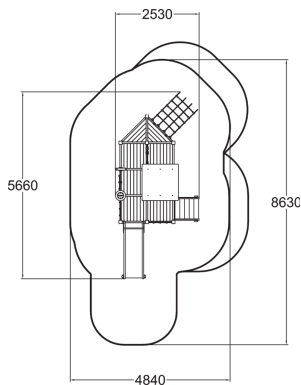

-  Antal klättring  
1
-  Antal lekpaneler  
8
-  Antal tak  
1
-  Antal rutschkanor  
1
-  Antal torn  
1

Den lilla båten har ett klätternät och en trappa som leder upp till en rutschkana och andra lekmoment så som kompass, kikare och roder.

Åldersgrupp	1+
Antal användare	8
Längd, mm	5660
Bredd, mm	2530
Höjd mm	2740
Islagsyta M <sup>2</sup>	32.2
Fallyta, M <sup>2</sup>	37
Minimum utrymmeshöjd, mm	2740
Max fri fallhöjd, mm	1000
Säkerhetsstandard	EN 1176-1, 3 TÜV
Monteringstid (1 person) tim	14
Monteringsalternativ	deep_mounting
Färg på träkomponenter	
Färg på rep	