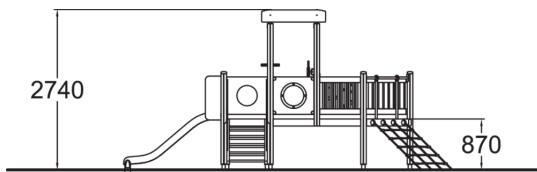

-  Antal klättring  
1
-  Antal lekpaneler  
8
-  Antal tak  
1
-  Antal rutschkanor  
1
-  Antal torn  
1

Den lilla båten har ett klätternät och en trappa som leder upp till en rutschkana och andra lekmoment så som kompass, kikare och roder.

Åldersgrupp	1+
Antal användare	8
Längd, mm	5660
Bredd, mm	2530
Höjd mm	2740
Islagsyta M <sup>2</sup>	32.2
Fallyta, M <sup>2</sup>	37
Minimum utrymmeshöjd, mm	2740
Max fri fallhöjd, mm	1000
Säkerhetsstandard	EN 1176-1, 3 TÜV
Monteringstid (1 person) tim	14
Monteringsalternativ	deep_mounting
Färg på träkomponenter	
Färg på rep	