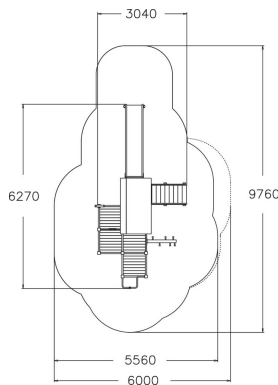

-  Antal klättring
1
-  Antal lekpaneler
6
-  Antal tak
1
-  Antal rutschkanor
1
-  Antal torn
3

Bondgården bjuder in till lek för många. Lekpaneler på marknivå för de mindre barnen och stegar, trappa, rutschkana och brandmansstäng på den övre delen för äldre barn.

Åldersgrupp	3+
Antal användare	25
Längd, mm	3040
Bredd, mm	6270
Höjd mm	3450
Islagsyta M ²	38.2
Fallyta, M ²	40
Minimum utrymmeshöjd, mm	3450
Max fri fallhöjd, mm	1470
Säkerhetsstandard	EN 1176-1, 3 TÜV
Monteringstid (1 person) tim	48
Monteringsalternativ	deep_mounting
Färg på träkomponenter	
Färg på metallkomponenter	