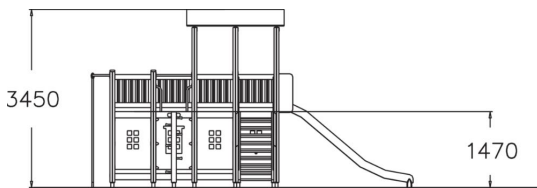

-  Antal klättring
1
-  Antal lekpaneler
6
-  Antal tak
1
-  Antal rutschkanor
1
-  Antal torn
3

Bondgården bjuder in till lek för många. Lekpaneler på marknivå för de mindre barnen och stegar, trappa, rutschkana och brandmansstäng på den övre delen för äldre barn.

Åldersgrupp	3+
Antal användare	25
Längd, mm	3040
Bredd, mm	6270
Höjd mm	3450
Islagsyta M ²	38.2
Fallyta, M ²	40
Minimum utrymmeshöjd, mm	3450
Max fri fallhöjd, mm	1470
Säkerhetsstandard	EN 1176-1, 3 TÜV
Monteringstid (1 person) tim	48
Monteringsalternativ	deep_mounting
Färg på träkomponenter	
Färg på metallkomponenter	