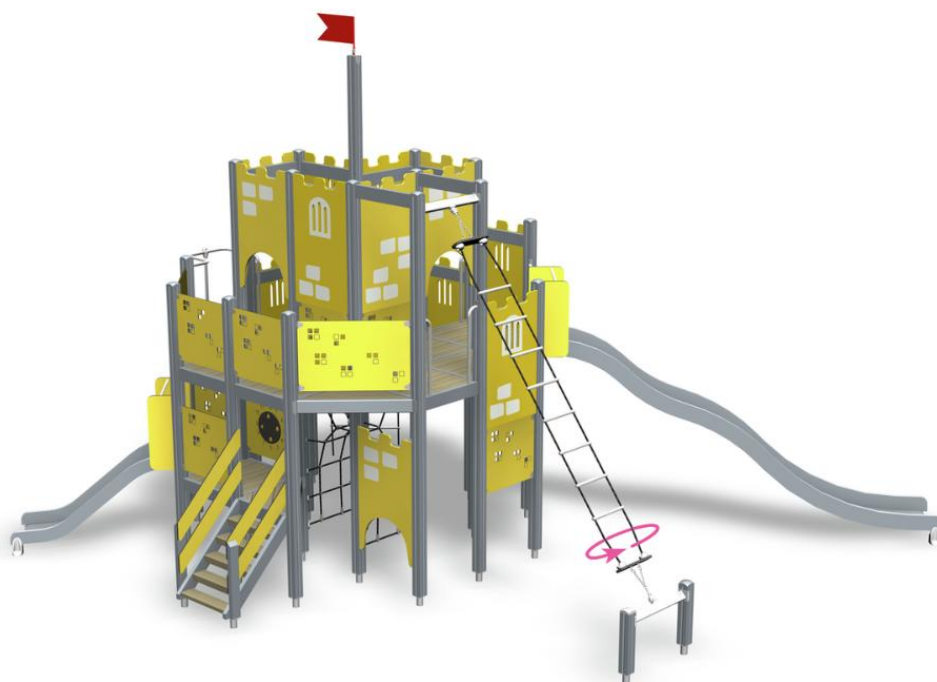

-  Antal klättring 3
-  Antal lekpaneler 1
-  Antal rutschkanor 3
-  Antal torn 2

En fästning med olika platåer där du kan leka bland annat medeltida riddare. Den har två olika höga rutschkanor, en hög klätterstege och nät. Fästningen passar till olika barngrupper från tre år och upp.

Åldersgrupp	1+
Antal användare	25
Längd, mm	6090
Bredd, mm	9190
Höjd mm	5160
Islagsyta M ²	66.7
Fallyta, M ²	69.2
Minimum utrymmeshöjd, mm	5160
Max fri fallhöjd, mm	2900
Säkerhetsstandard	EN 1176-1, 3 TÜV
Monteringstid (1 person) tim	30
Monteringsalternativ	deep_mounting
Färg på träkomponenter	
Färg på metallkomponenter	
Färger på väggar och HPL-komponenter	
Färg på rep	