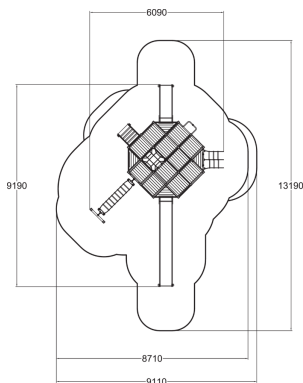

 Antal klättring
3

 Antal lekpaneler
1

 Antal rutschkanor
3

 Antal torn
2

En fästning med olika platåer där du kan leka bland annat medeltida riddare. Den har två olika höga rutschkanor, en hög klätterstege och nät. Fästningen passar till olika barngrupper från tre år och upp.

Åldersgrupp	1+
Antal användare	25
Längd, mm	6090
Bredd, mm	9190
Höjd mm	5160
Islagsyta M ²	66.7
Fallyta, M ²	69.2
Minimum utrymmeshöjd, mm	5160
Max fri fallhöjd, mm	2900
Säkerhetsstandard	EN 1176-1, 3 TÜV
Monteringstid (1 person) tim	30
Monteringsalternativ	deep_mounting
Färg på träkomponenter	
Färg på metallkomponenter	
Färger på väggar och HPL-komponenter	
Färg på rep	