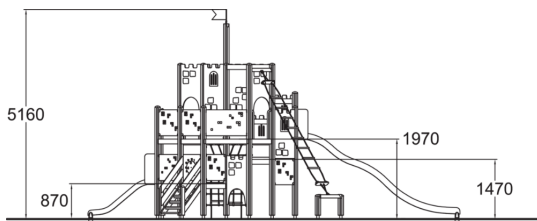

 Antal klättring
3

 Antal lekpaneler
1

 Antal rutschkanor
3

 Antal torn
2

En fästning med olika platåer där du kan leka bland annat medeltida riddare. Den har två olika höga rutschkanor, en hög klätterstege och nät. Fästningen passar till olika barngrupper från tre år och upp.

Åldersgrupp	1+
Antal användare	25
Längd, mm	6090
Bredd, mm	9190
Höjd mm	5160
Islagsyta M ²	66.7
Fallyta, M ²	69.2
Minimum utrymmeshöjd, mm	5160
Max fri fallhöjd, mm	2900
Säkerhetsstandard	EN 1176-1, 3 TÜV
Monteringstid (1 person) tim	30
Monteringsalternativ	deep_mounting
Färg på träkomponenter	
Färg på metallkomponenter	
Färger på väggar och HPL-komponenter	
Färg på rep	