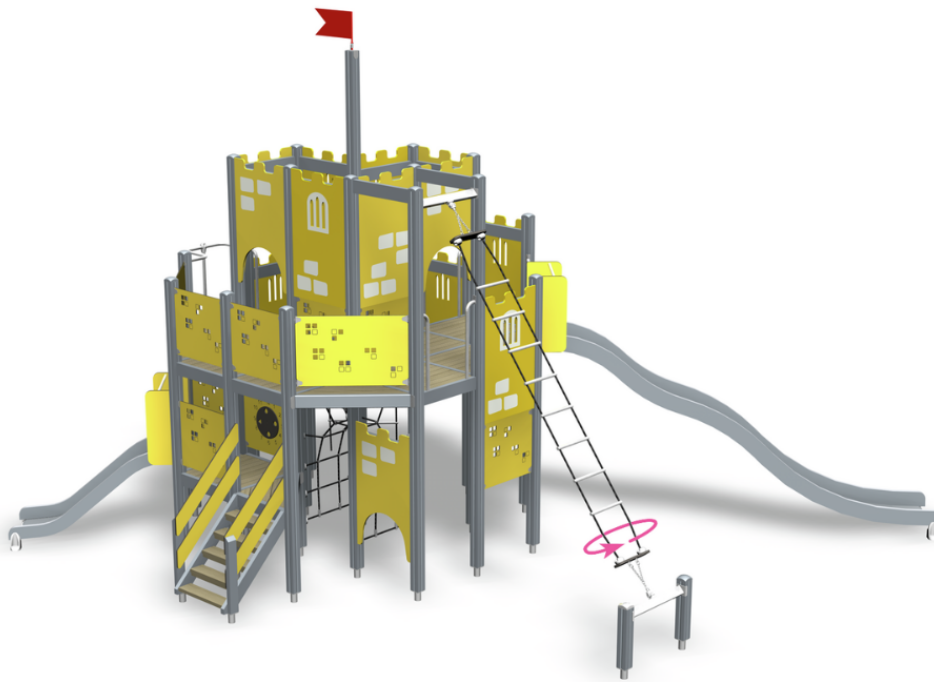

 Antal klättring
3

 Antal lekpaneler
1

 Antal rutschkanor
3

 Antal torn
2

En fästning med olika platåer där du kan leka bland annat medeltida riddare. Den har två olika höga rutschkanor, en hög klätterstege och nät. Fästningen passar till olika barngrupper från tre år och upp.

Åldersgrupp	1+
Antal användare	25
Längd, mm	6090
Bredd, mm	9190
Höjd mm	5160
Islagsyta M ²	66.7
Fallyta, M ²	69.2
Minimum utrymmeshöjd, mm	5160
Max fri fallhöjd, mm	2900
Säkerhetsstandard	EN 1176-1, 3 TÜV
Monteringstid (1 person) tim	30
Monteringsalternativ	deep_mounting
Färg på träkomponenter	
Färg på metallkomponenter	
Färger på väggar och HPL-komponenter	
Färg på rep	