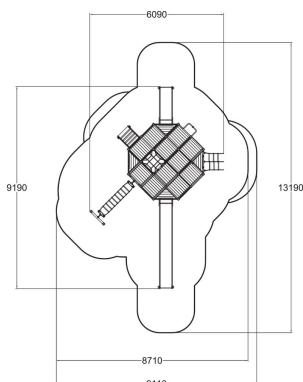

-  Antal klättring 3
-  Antal lekpaneler 1
-  Antal rutschkanor 3
-  Antal torn 2

En fästning med olika platåer där du kan leka bland annat medeltida riddare. Den har två olika höga rutschkanor, en hög klätterstege och nät. Fästningen passar till olika barngrupper från tre år och upp.

Åldersgrupp	1+
Antal användare	25
Längd, mm	6090
Bredd, mm	9190
Höjd mm	5160
Islagsyta M ²	66.7
Fallyta, M ²	69.2
Minimum utrymmeshöjd, mm	5160
Max fri fallhöjd, mm	2900
Säkerhetsstandard	EN 1176-1, 3 TÜV
Monteringstid (1 person) tim	30
Monteringsalternativ	deep_mounting
Färg på träkomponenter	
Färg på metallkomponenter	
Färger på väggar och HPL-komponenter	
Färg på rep	