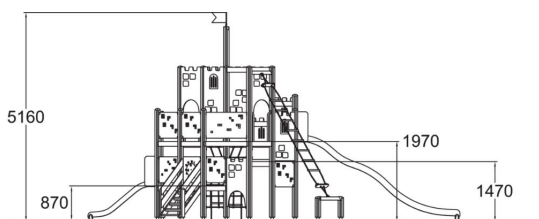

-  Antal klättring 3
-  Antal lekpaneler 1
-  Antal rutschkanor 3
-  Antal torn 2

En fästning med olika platåer där du kan leka bland annat medeltida riddare. Den har två olika höga rutschkanor, en hög klätterstege och nät. Fästningen passar till olika barngrupper från tre år och upp.

Åldersgrupp	1+
Antal användare	25
Längd, mm	6090
Bredd, mm	9190
Höjd mm	5160
Islagsyta M ²	66.7
Fallyta, M ²	69.2
Minimum utrymmeshöjd, mm	5160
Max fri fallhöjd, mm	2900
Säkerhetsstandard	EN 1176-1, 3 TÜV
Monteringstid (1 person) tim	30
Monteringsalternativ	deep_mounting
Färg på träkomponenter	
Färg på metallkomponenter	
Färger på väggar och HPL-komponenter	
Färg på rep	