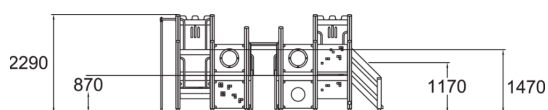

-  Antal klättring 2
-  Antal lekpaneler 4
-  Antal rutschkanor 1
-  Antal torn 5

Borgen inspirerar till att leka riddare eller prinsessa. Rutschkanan och de olika höjderna på plåtarna bjuder på en lagom utmaning i leken. Med brandmansstängan tar man sig snabbt ner.

Åldersgrupp	2+
Antal användare	15
Längd, mm	5190
Bredd, mm	4170
Höjd mm	2290
Islagsyta M ²	38.3
Fallyta, M ²	41.4
Minimum utrymmeshöjd, mm	3270
Max fri fallhöjd, mm	1470
Säkerhetsstandard	EN 1176-1, 3 TÜV
Monteringstid (1 person) tim	16
Monteringsalternativ	deep_mounting
Färg på träkomponenter	
Färg på metallkomponenter	
Färger på väggar och HPL-komponenter	