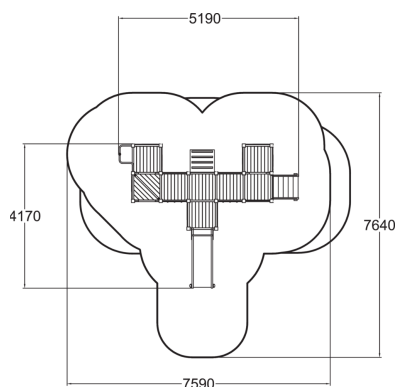

-  Antal klättring 2
-  Antal lekpaneler 4
-  Antal rutschkanor 1
-  Antal torn 5

Borgen inspirerar till att leka riddare eller prinsessa. Rutschkanan och de olika höjderna på plåtarna bjuder på en lagom utmaning i leken. Med brandmansstängan tar man sig snabbt ner.

Åldersgrupp	2+
Antal användare	15
Längd, mm	5190
Bredd, mm	4170
Höjd mm	2290
Islagsyta M ²	38.3
Fallyta, M ²	41.4
Minimum utrymmeshöjd, mm	3270
Max fri fallhöjd, mm	1470
Säkerhetsstandard	EN 1176-1, 3 TÜV
Monteringstid (1 person) tim	16
Monteringsalternativ	deep_mounting
Färg på träkomponenter	
Färg på metallkomponenter	
Färger på väggar och HPL-komponenter	