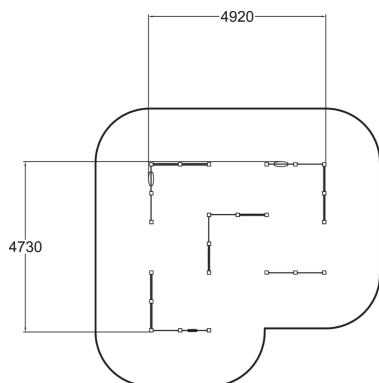

Lappset labyrint är tillgänglighetsanpassad då minsta öppningen är 1300 mm bredt och utrymmet mellan väggarna är 1500 mm som gör att även rullstolsburna barn och personer kan ta sig fram.

Åldersgrupp	1+
Antal användare	16
Längd, mm	4920
Bredd, mm	4730
Höjd mm	1690
Fallyta, M ²	53.2
Minimum utrymmeshöjd, mm	1800
Säkerhetsstandard	EN 1176-1 TÜV
Monteringstid (1 person) tim	11
Monteringsalternativ	deep_mounting
Färg på träkomponenter	
Färger på väggar och HPL-komponenter	