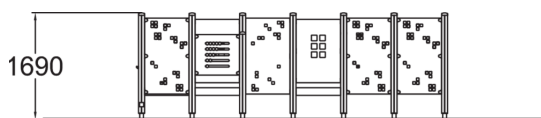

Lappset labyrint är tillgänglighetsanpassad då minsta öppningen är 1300 mm bredt och utrymmet mellan väggarna är 1500 mm som gör att även rullstolsburna barn och personer kan ta sig fram.

Åldersgrupp	1+
Antal användare	16
Längd, mm	4920
Bredd, mm	4730
Höjd mm	1690
Fallyta, M ²	53.2
Minimum utrymmeshöjd, mm	1800
Säkerhetsstandard	EN 1176-1 TÜV
Monteringstid (1 person) tim	11
Monteringsalternativ	deep_mounting
Färg på träkomponenter	
Färger på väggar och HPL-komponenter	