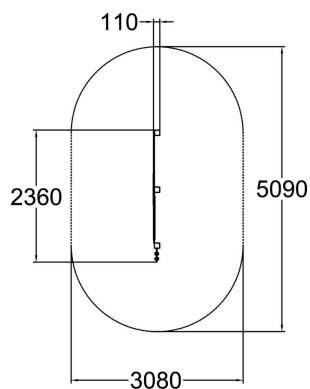

Kommunikationsskylt

Kommunikationsskylten är ett viktigt stöd i vardagen för barn som inte är verbala, har svårigheter med att prata eller med talförståelse. Produkten är ett funktionellt och viktigt stöd för interaktion och koordination för alla barn. Med hjälp av kommunikationsskylten kan bilderna användas till att t. ex se vad som kommer att hända under dagen och i vilken ordning. Barn och familjer som lär sig ett nytt språk har också nytta av bildsymbolerna. Produkten innehåller ett pictogram på det språk du önskar, vilket du anger när du gör din beställning. Läs mer om produkten under fliken Material och färger

Åldersgrupp	1+
Längd, mm	2360
Bredd, mm	110
Höjd mm	2230
Fallyta, M ²	13.6
Minimum utrymmeshöjd, mm	2230
Monteringsalternativ	deep_mounting surface_mounting
Färg på trä	
Färger på väggar och HPL-kc	   enter