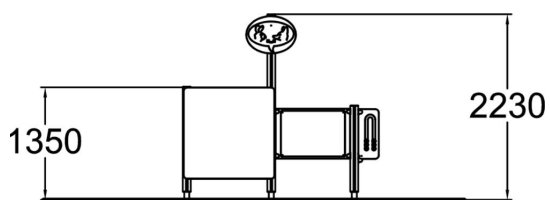

Kommunikationsskylt

Kommunikationsskylten är ett viktigt stöd i vardagen för barn som inte är verbala, har svårigheter med att prata eller med talförståelse. Produkten är ett funktionellt och viktigt stöd för interaktion och koordination för alla barn. Med hjälp av kommunikationsskylten kan bilderna användas till att t. ex se vad som kommer att hända under dagen och i vilken ordning. Barn och familjer som lär sig ett nytt språk har också nytta av bildsymbolerna. Produkten innehåller ett pictogram på det språk du önskar, vilket du anger när du gör din beställning. Läs mer om produkten under fliken Material och färger

Åldersgrupp	1+
Antal användare	4
Längd, mm	2360
Bredd, mm	110
Höjd mm	2230
Fallyta, M ²	13.6
Minimum utrymmeshöjd, mm	2230
Säkerhetsstandard	EN 1176-1 TÜV
Monteringsalternativ	deep_mounting surface_mounting
Färg på träkomponenter	
Färger på väggar och HPL-komponenter	