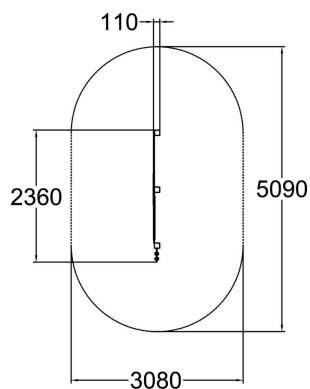

Kommunikationsskylt

Kommunikationsskylten är ett viktigt stöd i vardagen för barn som inte är verbala, har svårigheter med att prata eller med talförståelse. Produkten är ett funktionellt och viktigt stöd för interaktion och koordination för alla barn. Med hjälp av kommunikationsskylten kan bilderna användas till att t. ex se vad som kommer att hända under dagen och i vilken ordning. Barn och familjer som lär sig ett nytt språk har också nytta av bildsymbolerna. Produkten innehåller ett pictogram på det språk du önskar, vilket du anger när du gör din beställning. Läs mer om produkten under fliken Material och färger

Åldersgrupp	1+
Antal användare	4
Längd, mm	2360
Bredd, mm	110
Höjd mm	2230
Fallyta, M ²	13.6
Minimum utrymmeshöjd, mm	2230
Säkerhetsstandard	EN 1176-1 TÜV
Monteringsalternativ	deep_mounting surface_mounting
Färg på träkomponenter	
Färger på väggar och HPL-komponenter	