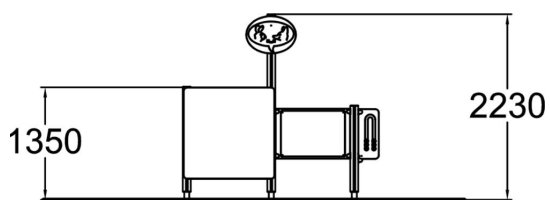

Kommunikationsskylt

Kommunikationsskylten är ett viktigt stöd i vardagen för barn som inte är verbala, har svårigheter med att prata eller med talförståelse. Produkten är ett funktionellt och viktigt stöd för interaktion och koordination för alla barn. Med hjälp av kommunikationsskylten kan bilderna användas till att t. ex se vad som kommer att hända under dagen och i vilken ordning. Barn och familjer som lär sig ett nytt språk har också nytta av bildsymbolerna. Produkten innehåller ett pictogram på det språk du önskar, vilket du anger när du gör din beställning. Läs mer om produkten under fliken Material och färger

Åldersgrupp	1+
Längd, mm	2360
Bredd, mm	110
Höjd mm	2230
Fallyta, M ²	13.6
Minimum utrymmeshöjd, mm	2230
Monteringsalternativ	deep_mounting surface_mounting
Färg på trä	
Färger på väggar och HPL-kc	   enter