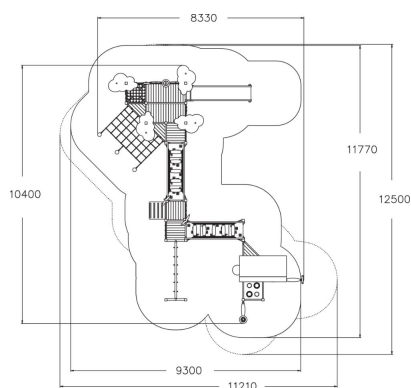

# Kombinationslek L

-  number\_of\_bridges  
2
-  Antal klättring  
4
-  Antal lekpaneler  
14
-  Antal tak  
5
-  Antal rutschkanor  
1
-  Antal torn  
2

Inkluderande lek är viktigt. Lappset jobbar aktivt med att barn i olika åldrar och med olika förutsättningar får möjlighet att uteklaras och samtidigt vistas utomhus.

Åldersgrupp	1+
Antal användare	26
Längd, mm	8330
Bredd, mm	10400
Höjd mm	3660
Islagsyta M <sup>2</sup>	76
Fallyta, M <sup>2</sup>	85.3
Minimum utrymmeshöjd, mm	3660
Max fri fallhöjd, mm	1470
Säkerhetsstandard	EN 1176-1, 3 TÜV
Monteringstid (1 person) tim	44
Monteringsalternativ	deep_mounting
Färg på träkomponenter	
Färg på metallkomponenter	
Färger på väggar och HPL-komponenter	
Färg på rep	