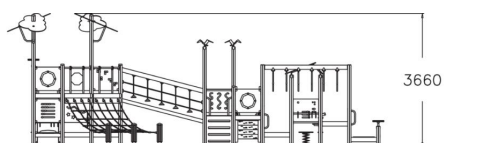

# Kombinationslek L

-  number\_of\_bridges  
2
-  Antal klättring  
4
-  Antal lekpaneler  
14
-  Antal tak  
5
-  Antal rutschkanor  
1
-  Antal torn  
2

Inkluderande lek är viktigt. Lappset jobbar aktivt med att barn i olika åldrar och med olika förutsättningar får möjlighet att uteklaras och samtidigt vistas utomhus.

Åldersgrupp	1+
Antal användare	26
Längd, mm	8330
Bredd, mm	10400
Höjd mm	3660
Islagsyta M <sup>2</sup>	76
Fallyta, M <sup>2</sup>	85.3
Minimum utrymmeshöjd, mm	3660
Max fri fallhöjd, mm	1470
Säkerhetsstandard	EN 1176-1, 3 TÜV
Monteringstid (1 person) tim	44
Monteringsalternativ	deep_mounting
Färg på träkomponenter	
Färg på metallkomponenter	
Färger på väggar och HPL-komponenter	
Färg på rep	