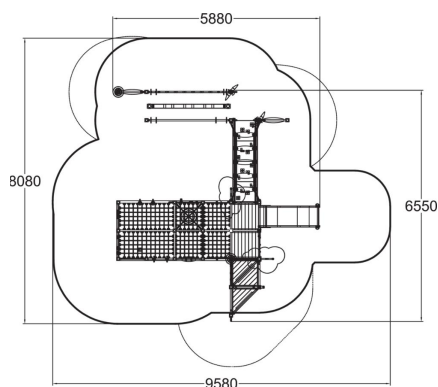

Kombinationslek M

-  number_of_bridges
1
-  Antal klättring
5
-  Antal lekpaneler
10
-  Antal tak
2
-  Antal rutschkanor
1
-  Antal torn
1

Lappset jobbar aktivt med inkluderande lek. Alla barn i olika åldrar och med olika förutsättningar ska ha möjlighet att utvecklas och vistas utomhus via lek.

Åldersgrupp	1+
Antal användare	31
Längd, mm	6550
Bredd, mm	5880
Höjd mm	3360
Islagsyta M ²	56
Fallyta, M ²	64.3
Minimum utrymmeshöjd, mm	3470
Max fri fallhöjd, mm	1970
Säkerhetsstandard	EN 1176-1, 3 TÜV
Monteringstid (1 person) tim	40
Monteringsalternativ	deep_mounting
Färg på träkomponenter	
Färg på metallkomponenter	
Färger på väggar och HPL-komponenter	
Färg på rep	