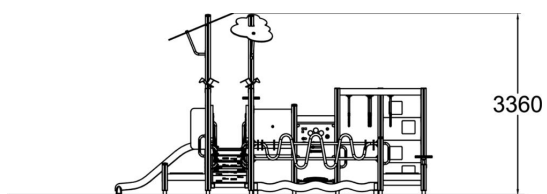

Kombinationslek M

-  number_of_bridges
1
-  Antal klättring
5
-  Antal lekpaneler
10
-  Antal tak
2
-  Antal rutschkanor
1
-  Antal torn
1

Lappset jobbar aktivt med inkluderande lek. Alla barn i olika åldrar och med olika förutsättningar ska ha möjlighet att utvecklas och vistas utomhus via lek.

Åldersgrupp	1+
Antal användare	31
Längd, mm	6550
Bredd, mm	5880
Höjd mm	3360
Islagsyta M ²	56
Fallyta, M ²	64.3
Minimum utrymmeshöjd, mm	3470
Max fri fallhöjd, mm	1970
Säkerhetsstandard	EN 1176-1, 3 TÜV
Monteringstid (1 person) tim	40
Monteringsalternativ	deep_mounting
Färg på träkomponenter	
Färg på metallkomponenter	
Färger på väggar och HPL-komponenter	
Färg på rep	