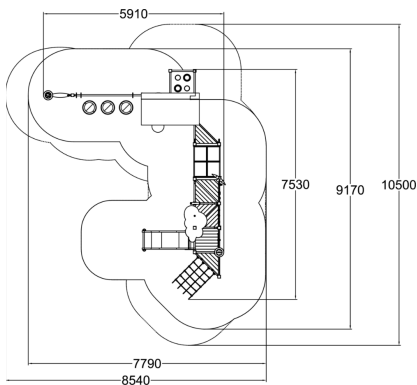

Kombinationslek S

 Antal klättring
2

 Antal lekpaneler
7

 Antal tak
2

 Antal rutschkanor
1

 Antal torn
1

De stora ytorna och många olika lekmomenten i Lappsets Inkluderande lek ska vara både utmanande, lockande och kul för barnen oavsett ålder och förutsättningar.

Åldersgrupp	1+
Antal användare	12
Längd, mm	5910
Bredd, mm	7530
Höjd mm	3040
Islagsyta M ²	45.5
Fallyta, M ²	57.3
Minimum utrymmeshöjd, mm	3040
Max fri fallhöjd, mm	1000
Säkerhetsstandard	EN 1176-1, 3 TÜV
Monteringstid (1 person) tim	18
Monteringsalternativ	deep_mounting
Färg på träkomponenter	
Färg på metallkomponenter	
Färger på väggar och HPL-komponenter	
Färg på rep	