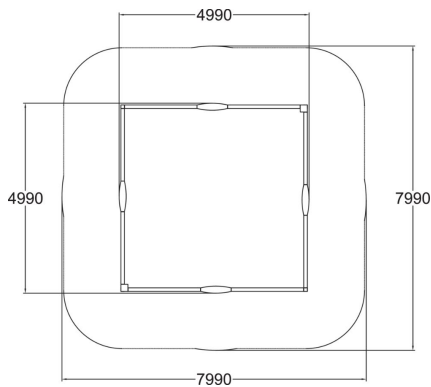

En stor fyrkantig sandlåda med sittytor på kanterna. Ramen på sandlådan är gjord av paneler i HPL (högtryckslaminat) som gör dem slitstarka och vädertåliga.

Åldersgrupp	1+
Antal användare	46
Längd, mm	4990
Bredd, mm	4990
Höjd mm	310
Minimum utrymmeshöjd, mm	2110
Max fri fallhöjd, mm	310
Säkerhetsstandard & certifikat	EN 1176-1 TÜV
Monteringstid (1 person) tim	2
Monteringsalternativ	deep_mounting