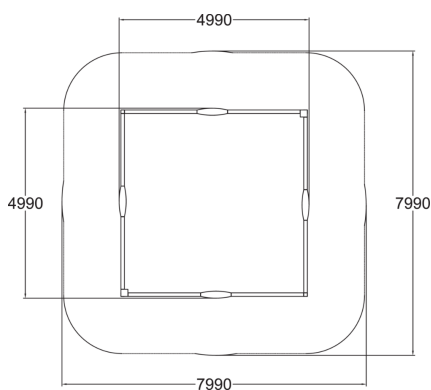

En stor fyrkantig sandlåda med sittytor på kanterna. Ramen på sandlådan är gjord av paneler i HPL (högtryckslaminat) som gör dem slitstarka och vädertåliga.

Åldersgrupp	1+
Antal användare	46
Längd, mm	4990
Bredd, mm	4990
Höjd mm	310
Minimum utrymmeshöjd, mm	2110
Max fri fallhöjd, mm	310
Säkerhetsstandard	EN 1176-1 TÜV
Monteringstid (1 person) tim	2
Monteringsalternativ	deep_mounting
Färg på träkomponenter	
Färger på väggar och HPL-ke	