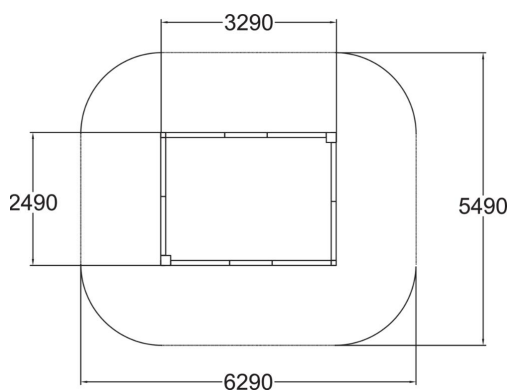

En rektangulär sandlåda från Lappset. Kanterna på sandlådan är paneler tillverkade i HPL (högtryckslaminat).

Åldersgrupp	1+
Antal användare	14
Längd, mm	3290
Bredd, mm	2490
Höjd mm	310
Fallyta, M ²	32.6
Minimum utrymmeshöjd, mm	2110
Max fri fallhöjd, mm	310
Säkerhetsstandard	EN 1176-1 TÜV
Monteringstid (1 person) tim	2
Monteringsalternativ	deep_mounting
Färg på träkomponenter	
Färger på väggar och HPL-ke	