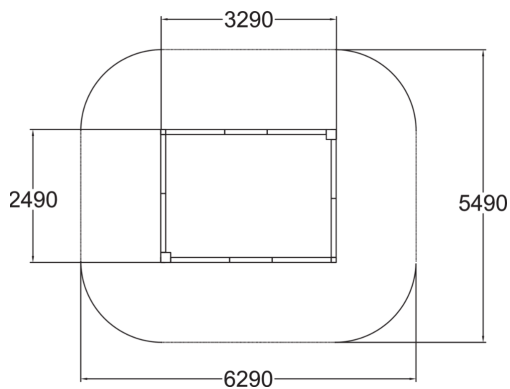

En rektangulär sandlåda från Lappset. Kanterna på sandlådan är paneler tillverkade i HPL (högtryckslaminat).

Åldersgrupp	1+
Antal användare	14
Längd, mm	3290
Bredd, mm	2490
Höjd mm	310
Fallyta, M ²	32.6
Minimum utrymmeshöjd, mm	2110
Max fri fallhöjd, mm	310
Säkerhetsstandard	EN 1176-1 TÜV
Monteringstid (1 person) tim	2
Monteringsalternativ	deep_mounting
Färg på träkomponenter	
Färger på väggar och HPL-ke	