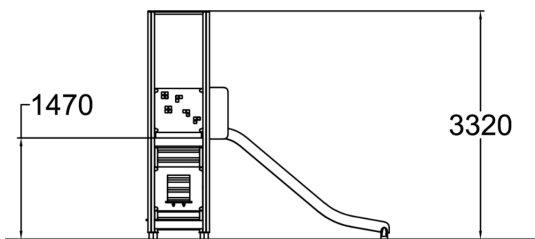

-  Antal lekpaneler
1
-  Antal tak
1
-  Antal rutschkanor
1
-  Antal torn
1

Ett högt lektorn. Under tornet finns möjlighet för lek med sittplattor och kiosklucka. En längre trappa leder upp till tornet där en lång rutschkana ger en kittlande resa ner.

Åldersgrupp	2+
Antal användare	7
Längd, mm	2260
Bredd, mm	3540
Höjd mm	3320
Islagsyta M ²	24.5
Fallyta, M ²	26.7
Minimum utrymmeshöjd, mm	3360
Max fri fallhöjd, mm	1470
Säkerhetsstandard	EN 1176-1, 3 TÜV
Monteringstid (1 person) tim	7
Monteringsalternativ	deep_mounting surface_mounting
Färg på träkomponenter	
Färg på metallkomponenter	
Färger på väggar och HPL-k	
Färg på rep	