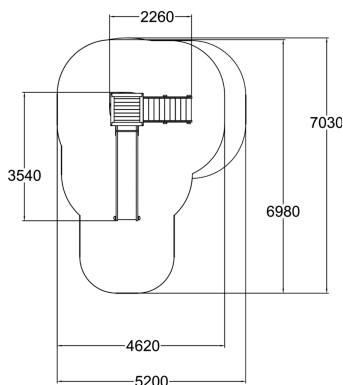

-  Antal lekpaneler
1
-  Antal tak
1
-  Antal rutschkanor
1
-  Antal torn
1

Ett högt lektorn. Under tornet finns möjlighet för lek med sittplattor och kiosklucka. En längre trappa leder upp till tornet där en lång rutschkana ger en kittlande resa ner.

Åldersgrupp	2+
Antal användare	7
Längd, mm	2260
Bredd, mm	3540
Höjd mm	3320
Islagsyta M ²	24.5
Fallyta, M ²	26.7
Minimum utrymmeshöjd, mm	3360
Max fri fallhöjd, mm	1470
Säkerhetsstandard	EN 1176-1, 3 TÜV
Monteringstid (1 person) tim	7
Monteringsalternativ	deep_mounting surface_mounting
Färg på träkomponenter	
Färg på metallkomponenter	
Färger på väggar och HPL-k	
Färg på rep	