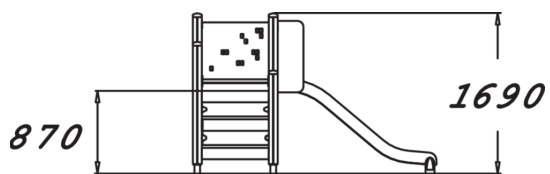

-  Antal klättring
1
-  Antal lekpaneler
1
-  Antal rutschkanor
1
-  Antal torn
1

Med breda trappsteg kan små barn enkelt krypa och klättra upp till rutschkanan och lekpanelen. Lekpaneler främjar barnens fingerfärdighet och koordinationen mellan öga och hand. Den lilla rutschen är dessutom utrustad med en lekpanel på låg höjd vilket gör produkten tillgänglighetsanpassad.

Åldersgrupp	1+
Antal användare	5
Längd, mm	1700
Bredd, mm	2570
Höjd mm	1690
Islagsyta M ²	20
Fallyta, M ²	20.2
Minimum utrymmeshöjd, mm	2670
Max fri fallhöjd, mm	1000
Säkerhetsstandard	EN 1176-1, 3 TÜV
Monteringstid (1 person) tim	6
Monteringsalternativ	deep_mounting surface_mounting
Färg på träkomponenter	
Färg på metallkomponenter	
Färger på väggar och HPL-kc	