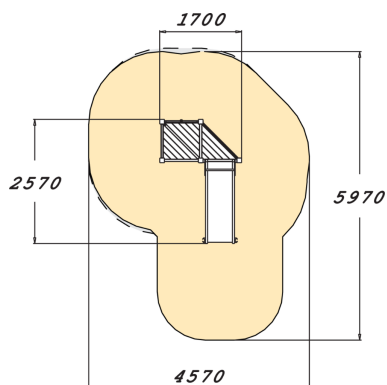

-  Antal klättring
1
-  Antal lekpaneler
1
-  Antal rutschkanor
1
-  Antal torn
1

Med breda trappsteg kan små barn enkelt krypa och klättra upp till rutschkanan och lekpanelen. Lekpaneler främjar barnens fingerfärdighet och koordinationen mellan öga och hand. Den lilla rutschen är dessutom utrustad med en lekpanel på låg höjd vilket gör produkten tillgänglighetsanpassad.

Åldersgrupp	1+
Antal användare	5
Längd, mm	1700
Bredd, mm	2570
Höjd mm	1690
Islagsyta M ²	20
Fallyta, M ²	20.2
Minimum utrymmeshöjd, mm	2670
Max fri fallhöjd, mm	1000
Säkerhetsstandard	EN 1176-1, 3 TÜV
Monteringstid (1 person) tim	6
Monteringsalternativ	deep_mounting surface_mounting
Färg på träkomponenter	
Färg på metallkomponenter	
Färger på väggar och HPL-kc	