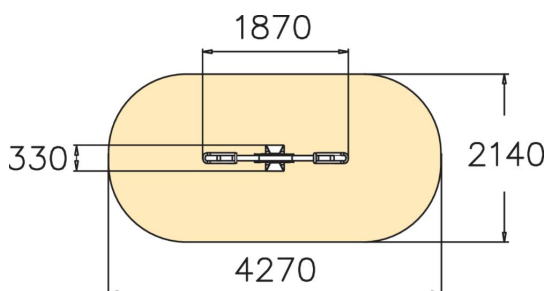

Gräshoppan är en mindre variant av gungbräda som passar till bland annat förskolor. Gungbrädan har två rediga handtag och sitsar som barnen kan använda.

Åldersgrupp	2+
Antal användare	2
Längd, mm	1870
Bredd, mm	330
Höjd mm	725
Islagsyta M <sup>2</sup>	8.3
Fallyta, M <sup>2</sup>	8.3
Minimum utrymmeshöjd, mm	2500
Max fri fallhöjd, mm	590
Säkerhetsstandard	EN 1176-1, 6 TÜV
Monteringstid (1 person) tim	3
Monteringsalternativ	deep_mounting surface_mounting
Färg på träkomponenter	
Färg på metallkomponenter	
Färger på väggar och HPL-kc	