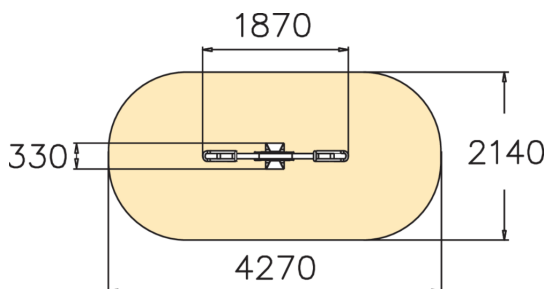

Gräshoppa Gungbräda

Gräshoppan är en mindre variant av gungbräda som passar till bland annat förskolor. Gungbrädan har två rediga handtag och sitsar som barnen kan använda.

Åldersgrupp	2+
Antal användare	2
Längd, mm	1870
Bredd, mm	330
Höjd mm	725
Islagsyta M ²	8.3
Fallyta, M ²	8.3
Minimum utrymmeshöjd, mm	2500
Max fri fallhöjd, mm	590
Säkerhetsstandard	EN 1176-1, 6 TÜV
Monteringstid (1 person) tim	3
Monteringsalternativ	deep_mounting surface_mounting
Färg på träkomponenter	
Färg på metallkomponenter	
Färger på väggar och HPL-kc	