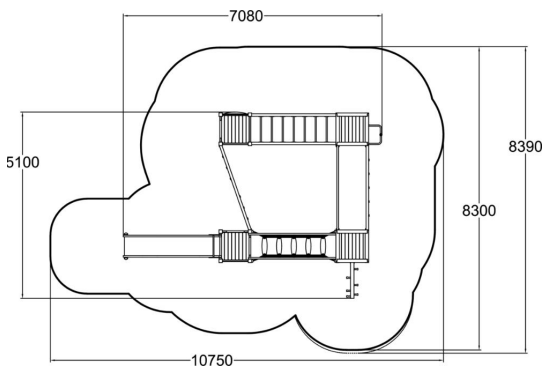

-  number\_of\_bridges  
2
-  Antal klättring  
6
-  Antal tak  
2
-  Antal rutschkanor  
1
-  Antal torn  
4

Lappsets motorikbanor har stort lekvärde och rymmer många. De flesta lekmomenten går ut på att klättra. Armgång, rutschkana, klätternät, brandmansstäng och många fler lekmoment finns här.

Åldersgrupp	4+
Antal användare	24
Längd, mm	7080
Bredd, mm	5100
Höjd mm	3820
Islagsyta M <sup>2</sup>	64.4
Fallyta, M <sup>2</sup>	64.7
Minimum utrymmeshöjd, mm	3820
Max fri fallhöjd, mm	2470
Säkerhetsstandard	EN 1176-1, 3 TÜV
Monteringstid (1 person) tim	20
Monteringsalternativ	deep_mounting surface_mounting
Färg på träkomponenter	
Färg på metallkomponenter	
Färger på väggar och HPL-ke	
Färg på rep	