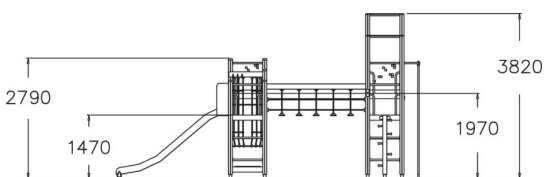

-  number\_of\_bridges  
2
-  Antal klättring  
6
-  Antal tak  
2
-  Antal rutschkanor  
1
-  Antal torn  
4

Lappsets motorikbanor har stort lekvärde och rymmer många. De flesta lekmomenten går ut på att klättra. Armgång, rutschkana, klätternät, brandmansstäng och många fler lekmoment finns här.

Åldersgrupp	4+
Antal användare	24
Längd, mm	7080
Bredd, mm	5100
Höjd mm	3820
Islagsyta M <sup>2</sup>	64.4
Fallyta, M <sup>2</sup>	64.7
Minimum utrymmeshöjd, mm	3820
Max fri fallhöjd, mm	2470
Säkerhetsstandard	EN 1176-1, 3 TÜV
Monteringstid (1 person) tim	20
Monteringsalternativ	deep_mounting surface_mounting
Färg på träkomponenter	
Färg på metallkomponenter	
Färger på väggar och HPL-ke	
Färg på rep	