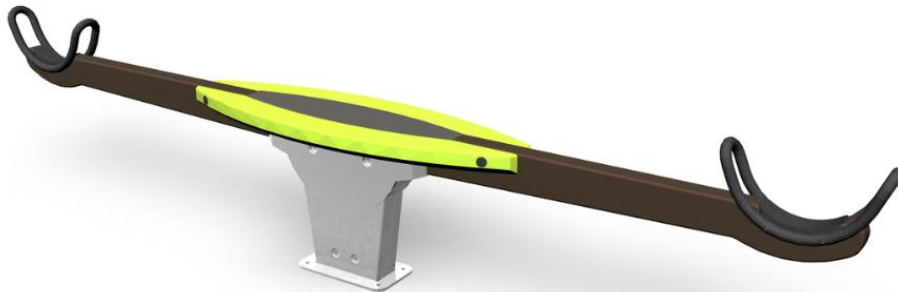

Fjädergunga för 2

Gungbräda med två säten som har robusta handtag gör det enkelt för barnen att hålla i sig och sitta bekvämt. Vippbrädor hör till klassikerna på lekplatsen, många barn i olika åldrar uppskattar den.

Åldersgrupp	6
Antal användare	2
Längd, mm	3620
Bredd, mm	410
Höjd mm	770
Islagsyta M ²	12.7
Fallyta, M ²	15.6
Minimum utrymmeshöjd, mm	2500
Max fri fallhöjd, mm	840
Säkerhetsstandard	EN 1176-1, 6 TÜV
Monteringstid (1 person) tim	3
Monteringsalternativ	deep_mounting surface_mounting
Färg på träkomponenter	
Färg på metallkomponenter	
Färger på väggar och HPL-kc	