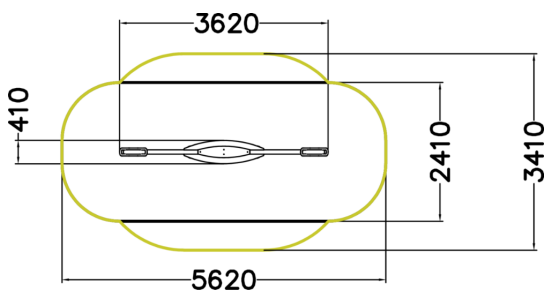

Fjädergunga för 2

Gungbräda med två säten som har robusta handtag gör det enkelt för barnen att hålla i sig och sitta bekvämt. Vippbrädor hör till klassikerna på lekplatsen, många barn i olika åldrar uppskattar den.

Åldersgrupp	6
Antal användare	2
Längd, mm	3620
Bredd, mm	410
Höjd mm	770
Islagsyta M ²	12.7
Fallyta, M ²	15.6
Minimum utrymmeshöjd, mm	2500
Max fri fallhöjd, mm	840
Säkerhetsstandard	EN 1176-1, 6 TÜV
Monteringstid (1 person) tim	3
Monteringsalternativ	deep_mounting surface_mounting
Färg på träkomponenter	
Färg på metallkomponenter	
Färger på väggar och HPL-kc	