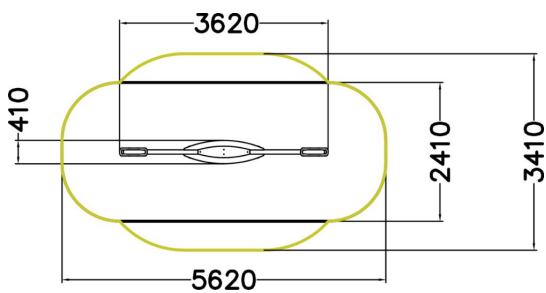

Fjädergunga för 2

Gungbräda med två säten som har robusta handtag gör det enkelt för barnen att hålla i sig och sitta bekvämt. Vippbrädor hör till klassikerna på lekplatsen, många barn i olika åldrar uppskattar den.

Åldersgrupp	6
Antal användare	2
Längd, mm	3620
Bredd, mm	410
Höjd mm	770
Islagsyta M ²	12.7
Fallyta, M ²	15.6
Minimum utrymmeshöjd, mm	2500
Max fri fallhöjd, mm	840
Säkerhetsstandard	EN 1176-1, 6 TÜV
Monteringstid (1 person) tim	3
Monteringsalternativ	deep_mounting surface_mounting
Färg på träkomponenter	
Färg på metallkomponenter	
Färger på väggar och HPL-kc	