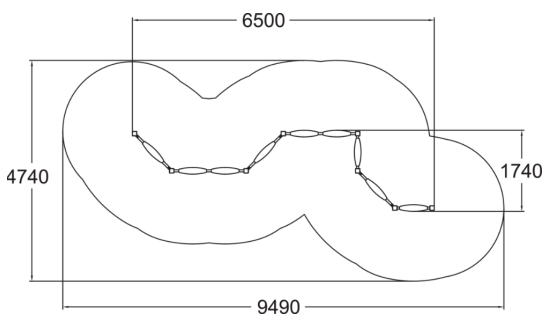

Balansbom orm

Det här är en balansbro med extra breda fotplattor som gör det enkelt och smidigt samtidigt som de ger barnen en utmaning i sin lek. Fotplattorna fungerar även som sittplattor.

Åldersgrupp	3+
Antal användare	7
Längd, mm	6500
Bredd, mm	1740
Höjd mm	560
Fallyta, M ²	31.6
Minimum utrymmeshöjd, mm	2360
Max fri fallhöjd, mm	560
Säkerhetsstandard	EN 1176-1 TÜV
Monteringstid (1 person) tim	5
Monteringsalternativ	deep_mounting surface_mounting
Färg på träkomponenter	
Färg på metallkomponenter	
Färger på väggar och HPL-kc	