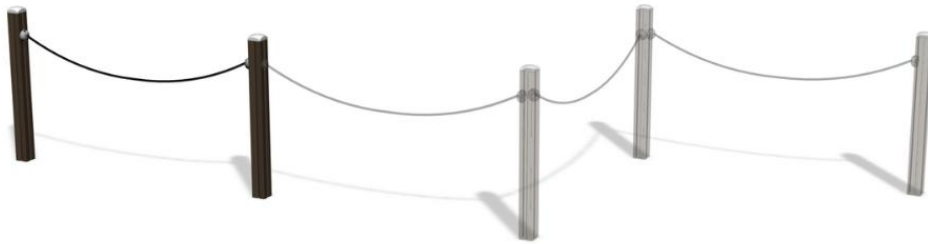

Inspringningsskydd

Längd, mm	2000
Bredd, mm	95
Höjd mm	1085
Monteringsalternativ	surface_mounting deep_mounting
Färg på träkomponenter	
Färg på rep	