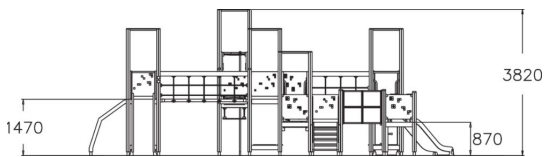

Åldersgrupp	1+
Antal användare	51
Längd, mm	9610
Bredd, mm	9330
Höjd mm	3820
Islagsyta M ²	104.3
Fallyta, M ²	108
Minimum utrymmeshöjd, mm	3860
Max fri fallhöjd, mm	1970
Säkerhetsstandard & certifikat	EN 1176-1, 3 TÜV
Monteringstid (1 person) tim	44
Monteringsalternativ	deep_mounting surface_mounting