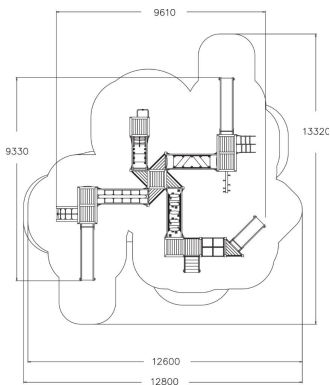

-  number_of_bridges
4
-  Antal klättring
4
-  Antal lekpaneler
2
-  Antal tak
6
-  Antal rutschkanor
3
-  Antal torn
6

En av Lappsets större motorikbanor. Här kan många barn leka samtidigt med balansbroar, klätternät, tre stycken rutschkanor, lekpaneler, brandmansstång och flera andra lekmoment.

Åldersgrupp	1+
Antal användare	51
Längd, mm	9610
Bredd, mm	9330
Höjd mm	3820
Islagsyta M ²	104.3
Fallyta, M ²	108
Minimum utrymmeshöjd, mm	3860
Max fri fallhöjd, mm	1970
Säkerhetsstandard & certifikat	EN 1176-1, 3 TÜV
Monteringstid (1 person) tim	44
Monteringsalternativ	deep_mounting surface_mounting