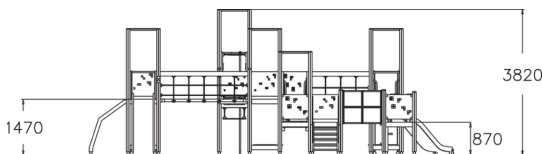

Åldersgrupp	1+
Antal användare	51
Längd, mm	9610
Bredd, mm	9330
Höjd mm	3820
Islagsyta M <sup>2</sup>	104.3
Fallyta, M <sup>2</sup>	108
Minimum utrymmeshöjd, mm	3860
Max fri fallhöjd, mm	1970
Säkerhetsstandard	EN 1176-1, 3 TÜV
Monteringstid (1 person) tim	44
Monteringsalternativ	deep_mounting surface_mounting
Färg på träkomponenter	
Färg på metallkomponenter	
Färger på väggar och HPL-ke	
Färg på rep	