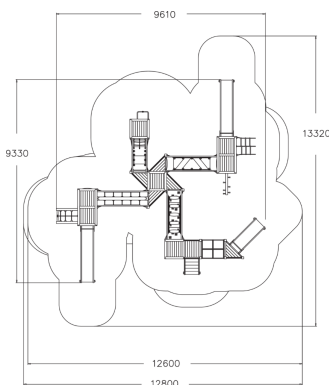

	number_of_bridges 4
	Antal klättring 4
	Antal lekpaneler 1
	Antal tak 6
	Antal rutschkanor 3
	Antal torn 6

En av Lappsets större motorikbanor. Här kan många barn leka samtidigt med balansbroar, klätternät, tre stycken rutschkanor, lekpaneler, brandmansstång och flera andra lekmoment.

Åldersgrupp	1+
Antal användare	51
Längd, mm	9610
Bredd, mm	9330
Höjd mm	3820
Islagsyta M <sup>2</sup>	104.3
Fallyta, M <sup>2</sup>	108
Minimum utrymmeshöjd, mm	3860
Max fri fallhöjd, mm	1970
Säkerhetsstandard	EN 1176-1, 3 TÜV
Monteringstid (1 person) tim	44
Monteringsalternativ	deep_mounting surface_mounting
Färg på träkomponenter	
Färg på metallkomponenter	
Färger på väggar och HPL-ke	
Färg på rep	