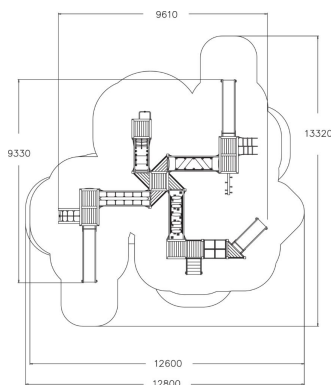

|  |                        |
|--|------------------------|
|  | number_of_bridges<br>4 |
|  | Antal klättring<br>4   |
|  | Antal lekpaneler<br>1  |
|  | Antal tak<br>6         |
|  | Antal rutschkanor<br>3 |
|  | Antal torn<br>6        |

En av Lappsets större motorikbanor. Här kan många barn leka samtidig med balansbroar, klätternät, tre stycken rutschkanor, lekpaneler, brandmansstång och flera andra lekmoment.

|                              |                                   |
|------------------------------|-----------------------------------|
| Åldersgrupp                  | 1+                                |
| Antal användare              | 51                                |
| Längd, mm                    | 9610                              |
| Bredd, mm                    | 9330                              |
| Höjd mm                      | 3820                              |
| Islagsyta M <sup>2</sup>     | 104.3                             |
| Fallyta, M <sup>2</sup>      | 108                               |
| Minimum utrymmeshöjd, mm     | 3860                              |
| Max fri fallhöjd, mm         | 1970                              |
| Säkerhetsstandard            | EN 1176-1, 3 TÜV                  |
| Monteringstid (1 person) tim | 44                                |
| Monteringsalternativ         | deep_mounting<br>surface_mounting |
| Färg på träkomponenter       |                                   |
| Färg på metallkomponenter    |                                   |
| Färger på väggar och HPL-ke  |                                   |
| Färg på rep                  |                                   |