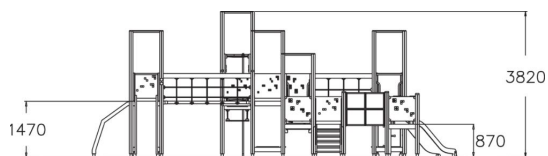

|  |                        |
|--|------------------------|
|  | number_of_bridges<br>4 |
|  | Antal klättring<br>4   |
|  | Antal lekpaneler<br>1  |
|  | Antal tak<br>6         |
|  | Antal rutschkanor<br>3 |
|  | Antal torn<br>6        |

En av Lappsets större motorikbanor. Här kan många barn leka samtidig med balansbroar, klätternät, tre stycken rutschkanor, lekpaneler, brandmansstång och flera andra lekmoment.

|                              |                                   |
|------------------------------|-----------------------------------|
| Åldersgrupp                  | 1+                                |
| Antal användare              | 51                                |
| Längd, mm                    | 9610                              |
| Bredd, mm                    | 9330                              |
| Höjd mm                      | 3820                              |
| Islagsyta M <sup>2</sup>     | 104.3                             |
| Fallyta, M <sup>2</sup>      | 108                               |
| Minimum utrymmeshöjd, mm     | 3860                              |
| Max fri fallhöjd, mm         | 1970                              |
| Säkerhetsstandard            | EN 1176-1, 3 TÜV                  |
| Monteringstid (1 person) tim | 44                                |
| Monteringsalternativ         | deep_mounting<br>surface_mounting |
| Färg på träkomponenter       |                                   |
| Färg på metallkomponenter    |                                   |
| Färger på väggar och HPL-ke  |                                   |
| Färg på rep                  |                                   |