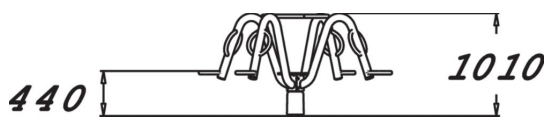

En låg karusell som har plats för fyra barn och en ståplats i mitten av karusellen. Sitsarna med handtag roterar och guppar upp och ned runt den låga mittstolpen.

Åldersgrupp	4+
Antal användare	5
Längd, mm	2180
Bredd, mm	2180
Höjd mm	1010
Islagsyta M ²	21
Fallyta, M ²	21
Minimum utrymmeshöjd, mm	2000
Max fri fallhöjd, mm	1000
Säkerhetsstandard	EN 1176-1, 6 TÜV
Monteringstid (1 person) tim	4
Monteringsalternativ	deep_mounting surface_mounting
Färg på metallkomponenter	
Färger på väggar och HPL-kc	