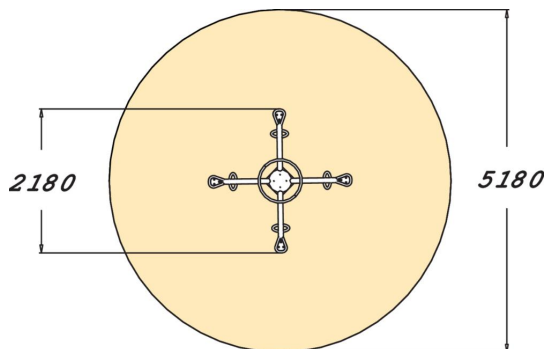

En låg karusell som har plats för fyra barn och en ståplats i mitten av karusellen. Sitsarna med handtag roterar och guppar upp och ned runt den låga mittstolpen.

Åldersgrupp	4+
Antal användare	5
Längd, mm	2180
Bredd, mm	2180
Höjd mm	1010
Islagsyta M ²	21
Fallyta, M ²	21
Minimum utrymmeshöjd, mm	2000
Max fri fallhöjd, mm	1000
Säkerhetsstandard	EN 1176-1, 6 TÜV
Monteringstid (1 person) tim	4
Monteringsalternativ	deep_mounting surface_mounting
Färg på metallkomponenter	
Färger på väggar och HPL-kc	