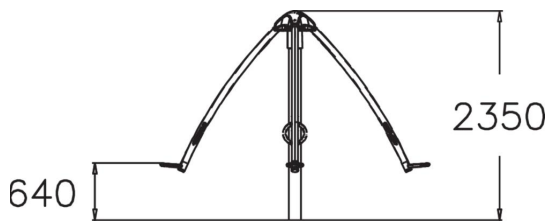

# Xspeed för 4

Roterande karusell med plats för fyra barn, sätana med handtag roterar runt en mittstolpe. Sätana rör sig även upp och ner vid fränspark (lite som en vippbräda som roterar).

Åldersgrupp	6+
Antal användare	4
Längd, mm	3040
Bredd, mm	3040
Höjd mm	2350
Islagsyta M <sup>2</sup>	35.3
Fallyta, M <sup>2</sup>	35.3
Minimum utrymmeshöjd, mm	2350
Max fri fallhöjd, mm	1000
Säkerhetsstandard & certifikat	EN 1176-1, 6 TÜV
Monteringstid (1 person) tim	4
Monteringsalternativ	deep_mounting surface_mounting
Färg på metall	
Färger på väggar och HPL-kc	