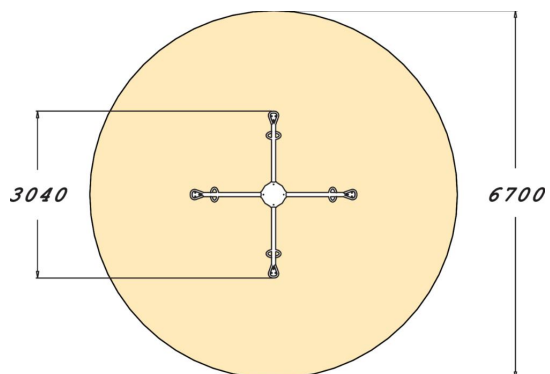

# Xspeed för 4

Roterande karusell med plats för fyra barn, sätana med handtag roterar runt en mittstolpe. Sätana rör sig även upp och ner vid fränspark (lite som en vippbräda som roterar).

Åldersgrupp	6+
Antal användare	4
Längd, mm	3040
Bredd, mm	3040
Höjd mm	2350
Islagsyta M <sup>2</sup>	35.3
Fallyta, M <sup>2</sup>	35.3
Minimum utrymmeshöjd, mm	2350
Max fri fallhöjd, mm	1000
Säkerhetsstandard & certifikat	EN 1176-1, 6 TÜV
Monteringstid (1 person) tim	4
Monteringsalternativ	deep_mounting surface_mounting
Färg på metall	
Färger på väggar och HPL-kc	