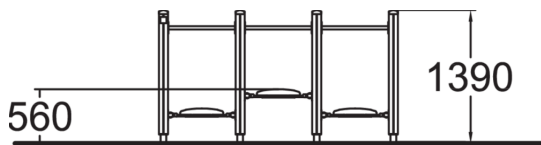

En bro där fotstegen är upphängda knappar av gummi som är placerade på olika nivåer. Knapparna rör på sig när barnen shifrar sin vikt, handracket ger extra stabilitet för den som vill. En rejäl balans och motorikövning.

Åldersgrupp	3+
Antal användare	5
Längd, mm	2500
Bredd, mm	900
Höjd mm	1390
Fallyta, M ²	19.5
Minimum utrymmeshöjd, mm	2300
Max fri fallhöjd, mm	560
Säkerhetsstandard	EN 1176-1 TÜV
Monteringstid (1 person) tim	6
Monteringsalternativ	deep_mounting surface_mounting
Färg på träkomponenter	
Färg på metallkomponenter	