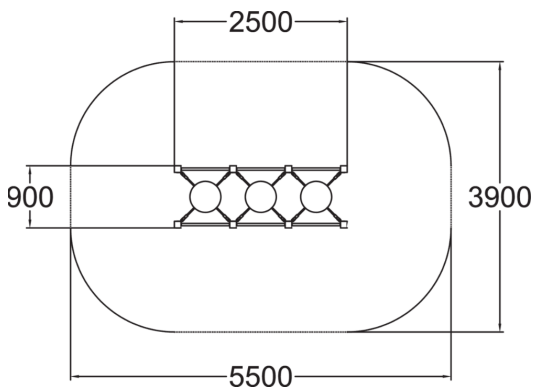

En bro där fotstegen är upphängda knappar av gummi som är placerade på olika nivåer. Knapparna rör på sig när barnen shifrar sin vikt, handracket ger extra stabilitet för den som vill. En rejäl balans och motorikövning.

Åldersgrupp	3+
Antal användare	5
Längd, mm	2500
Bredd, mm	900
Höjd mm	1390
Fallyta, M ²	19.5
Minimum utrymmeshöjd, mm	2300
Max fri fallhöjd, mm	560
Säkerhetsstandard	EN 1176-1 TÜV
Monteringstid (1 person) tim	6
Monteringsalternativ	deep_mounting surface_mounting
Färg på träkomponenter	
Färg på metallkomponenter	