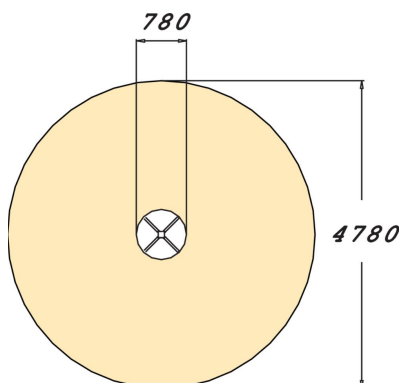

En mindre karusell för upp till fyra barn. Karusellen har ordentliga handtag där barnen kan hålla sig fast när karusellen spinner runt.

Åldersgrupp	2+
Antal användare	4
Längd, mm	780
Bredd, mm	780
Höjd mm	1030
Islagsyta M ²	18
Fallyta, M ²	18
Minimum utrymmeshöjd, mm	2140
Max fri fallhöjd, mm	1000
Säkerhetsstandard	EN 1176-1, 5, (6):2008
Monteringstid (1 person) tim	3
Monteringsalternativ	deep_mounting
Färg på träkomponenter	
Färg på metallkomponenter	