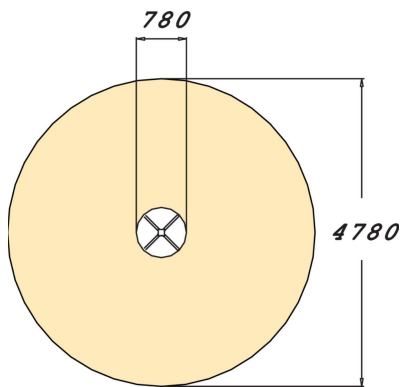

En mindre karusell för upp till fyra barn. Karusellen har ordentliga handtag där barnen kan hålla sig fast när karusellen spinner runt.

Åldersgrupp	2+
Antal användare	4
Längd, mm	780
Bredd, mm	780
Höjd mm	1030
Islagsyta M <sup>2</sup>	18
Fallyta, M <sup>2</sup>	18
Minimum utrymmeshöjd, mm	2140
Max fri fallhöjd, mm	1000
Säkerhetsstandard	EN 1176-1, 5, (6):2008
Monteringstid (1 person) tim	3
Monteringsalternativ	deep_mounting
Färg på träkomponenter	
Färg på metallkomponenter	