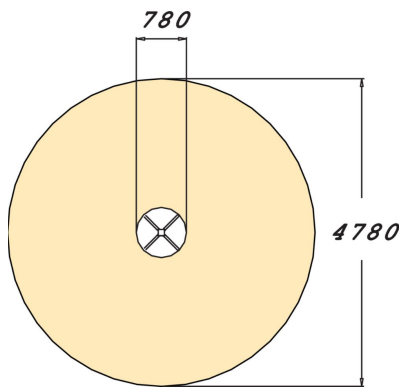

En mindre karusell för upp till fyra barn. Karusellen har ordentliga handtag där barnen kan hålla sig fast när karusellen spinner runt.

Åldersgrupp	2+
Antal användare	4
Längd, mm	780
Bredd, mm	780
Höjd mm	1030
Islagsyta M ²	18
Fallyta, M ²	18
Minimum utrymmeshöjd, mm	2140
Max fri fallhöjd, mm	1000
Säkerhetsstandard	EN 1176-1, 5 TÜV
Monteringstid (1 person) tim	3
Monteringsalternativ	deep_mounting surface_mounting
Färg på träkomponenter	
Färg på metallkomponenter	