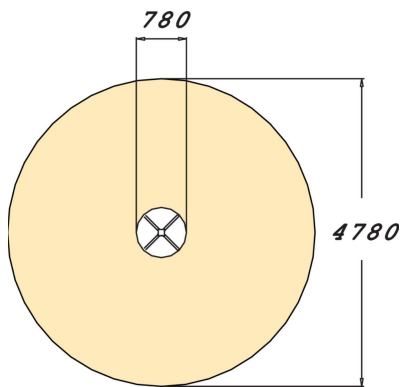

En mindre karusell för upp till fyra barn. Karusellen har ordentliga handtag där barnen kan hålla sig fast när karusellen spinner runt.

Åldersgrupp	2+
Antal användare	4
Längd, mm	780
Bredd, mm	780
Höjd mm	1030
Islagsyta M ²	18
Fallyta, M ²	18
Minimum utrymmeshöjd, mm	2140
Max fri fallhöjd, mm	1000
Säkerhetsstandard	EN 1176-1, 5 TÜV
Monteringstid (1 person) tim	3
Monteringsalternativ	deep_mounting surface_mounting
Färg på träkomponenter	
Färg på metallkomponenter	