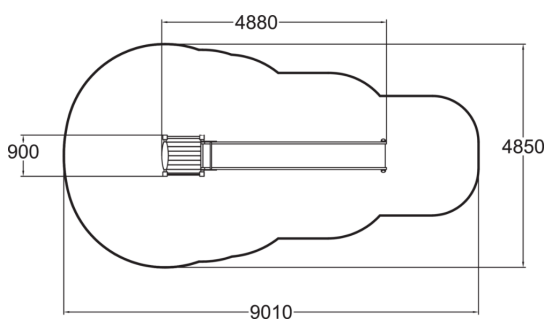

Antal rutschkanor
1

Antal torn
1

Lappset har släntrutschar i sitt breda sortiment på rutschkanor. Just denna släntrutsch är lång och lite vågformad för extra spänning. Rutschkanan är placerad på en liten plåtå där barnen enkelt ta sig upp och ned.

Åldersgrupp	2+
Antal användare	8
Längd, mm	4880
Bredd, mm	900
Höjd mm	2790
Islagsyta M ²	32.2
Fallyta, M ²	32.2
Minimum utrymmeshöjd, mm	3870
Max fri fallhöjd, mm	1000
Säkerhetsstandard	EN 1176-1, 3 TÜV
Monteringstid (1 person) tim	6
Monteringsalternativ	deep_mounting surface_mounting
Färg på träkomponenter	
Färg på metallkomponenter	
Färger på väggar och HPL-kc	