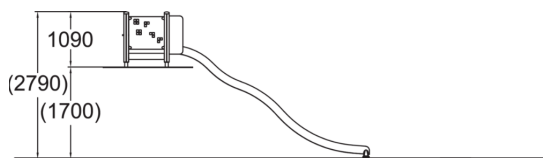

Antal rutschkanor
1

Antal torn
1

Lappset har släntrutschar i sitt breda sortiment på rutschkanor. Just denna släntrutsch är lång och lite vågformad för extra spänning. Rutschkanan är placerad på en liten plåtå där barnen enkelt ta sig upp och ned.

Åldersgrupp	2+
Antal användare	8
Längd, mm	4880
Bredd, mm	900
Höjd mm	2790
Islagsyta M ²	32.2
Fallyta, M ²	32.2
Minimum utrymmeshöjd, mm	3870
Max fri fallhöjd, mm	1000
Säkerhetsstandard	EN 1176-1, 3 TÜV
Monteringstid (1 person) tim	6
Monteringsalternativ	deep_mounting surface_mounting
Färg på träkomponenter	
Färg på metallkomponenter	
Färger på väggar och HPL-kc	